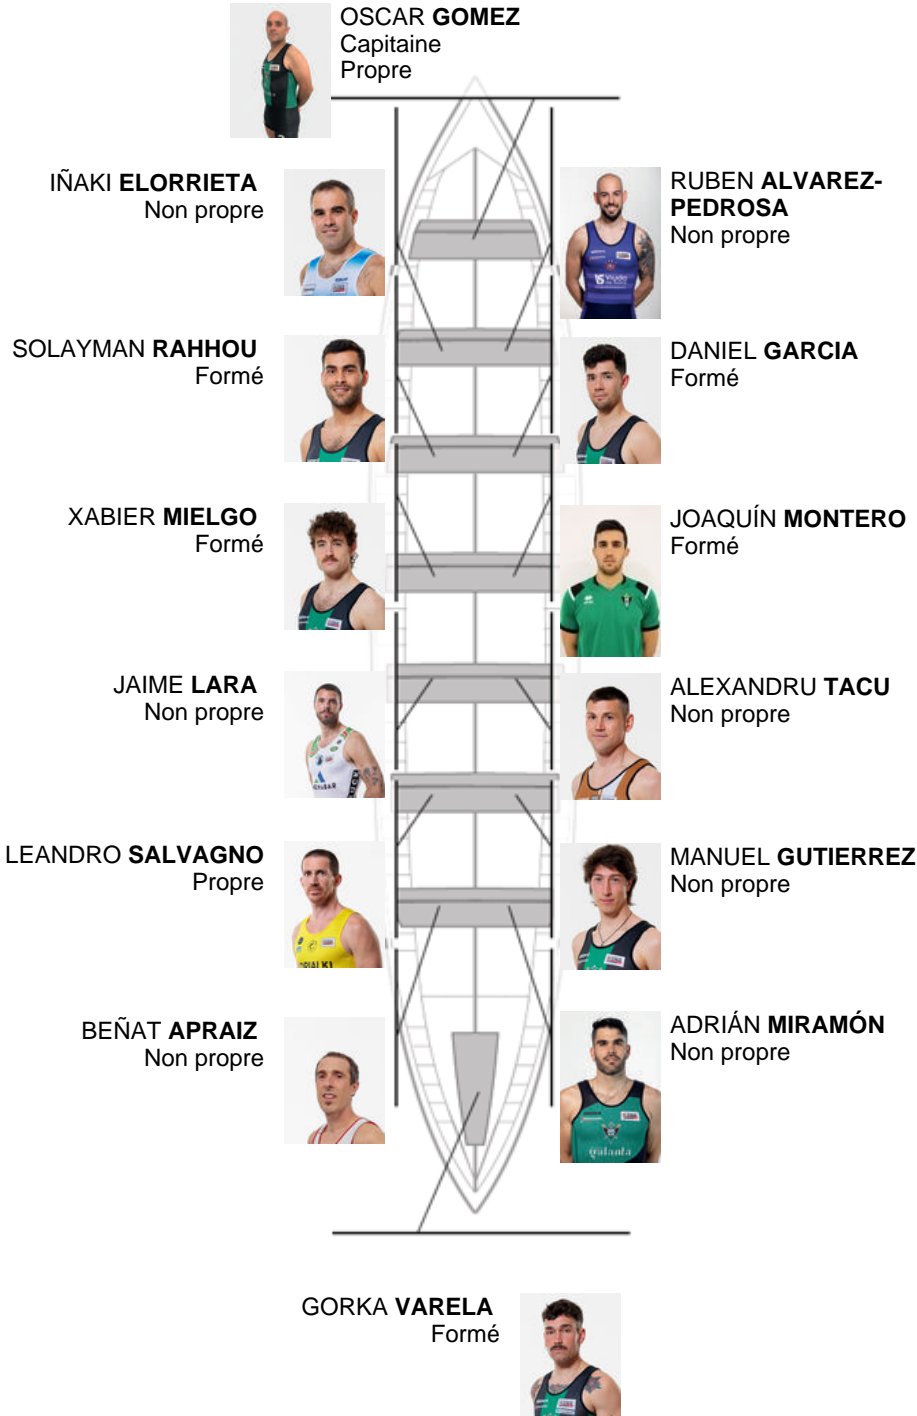

	Club	Temp	Dif	%	Points
1	KAIKU BEREZ GALANTA	19:46,08		100.00%	8

Coach
JOSE LUIS
KORTA

Délégué
ANDONI
GARCÍA GARCÍA

Firma y sello

Supléants

Ramieur
URSOBANINO
GONZALEZ
Non propre

Formé:5
Prope: 2
Non propre: 7