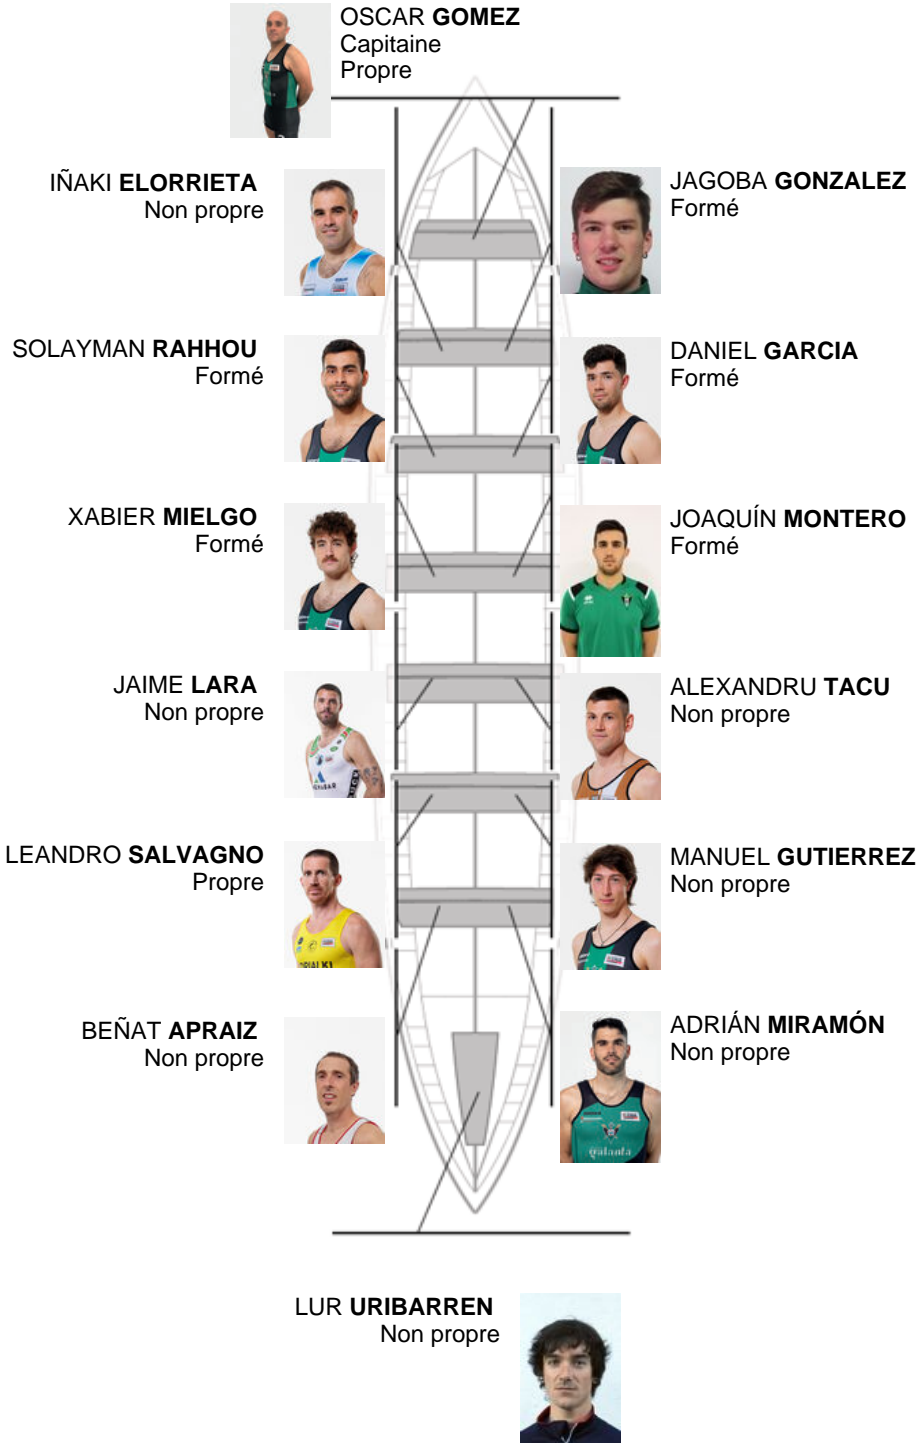

	Club	Temp	Dif	%	Points
3	KAIKU BEREZ GALANTA	21:29,98	00:04.42	100.34%	3

Coach
JOSE LUIS
KORTA

Délegué
ANDONI
GARCÍA GARCÍA

Firma y sello

Supleánts

Ramón
BARRONNINO
~~BAREZ-~~
PEDROSA
Non propre
Non propre

Formé:5
Prope: 2
Non propre: 7