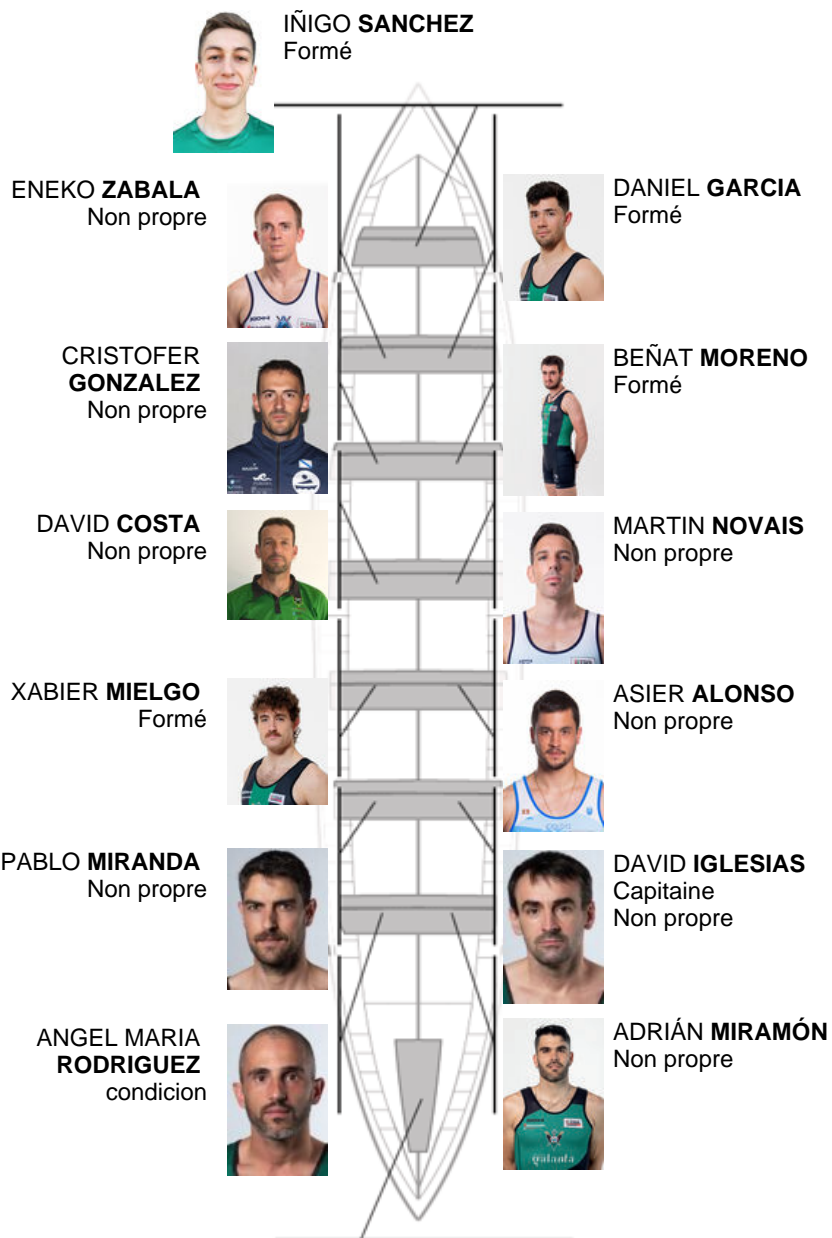

	Club	Temp	Dif	%	Points
6	KAIKU BEREZ GALANTA	20:14,98	00:19.20	101.60%	7

Coach  
CARLOS  
RODRÍGUEZ

Délegué  
IÑAKI  
MENDIKOTE

Firma y sello

### Supleánts

Remeur / patron  
~~ANDINO~~  
~~ANDINO~~  
ANDINO  
Non propre  
Formé

Formé:4  
Prope: 1  
Non prope: 9