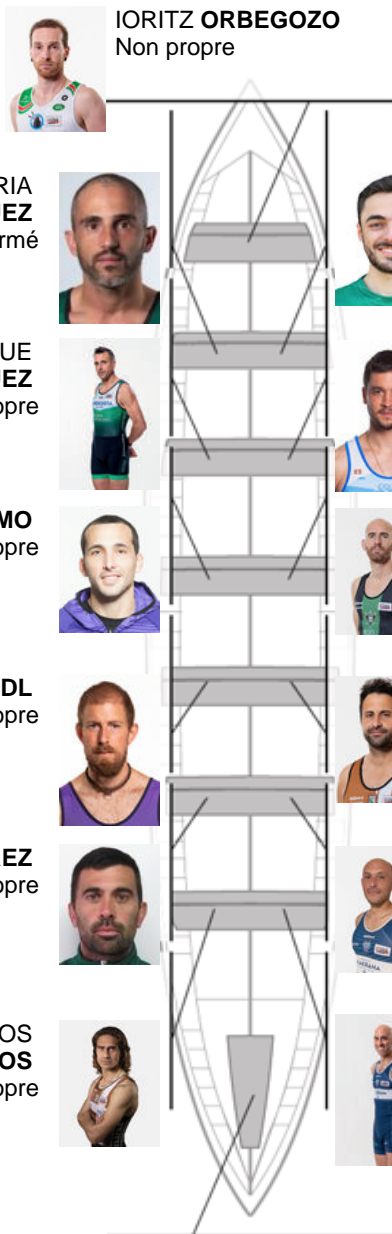

	Club	Temp	Dif	%	Points
4	KAIKU BEREZ GALANTA	20:07,34	00:23.02	101.94%	9

Jose Luis CRUCES unknown

Coach

JOSE LUIS  
CRUCES

Délégué

PEDRO  
OLMEDILLO

Firma y sello

### Supleánts

Remeur / patron

~~BEREZ GALANTA~~  
~~ANDINO~~  
ANDOIN  
Non propre  
Formé

IKER GIMENO  
Capitaine  
Non propre

Formé: 3  
Prope: 6  
Non prope: 5