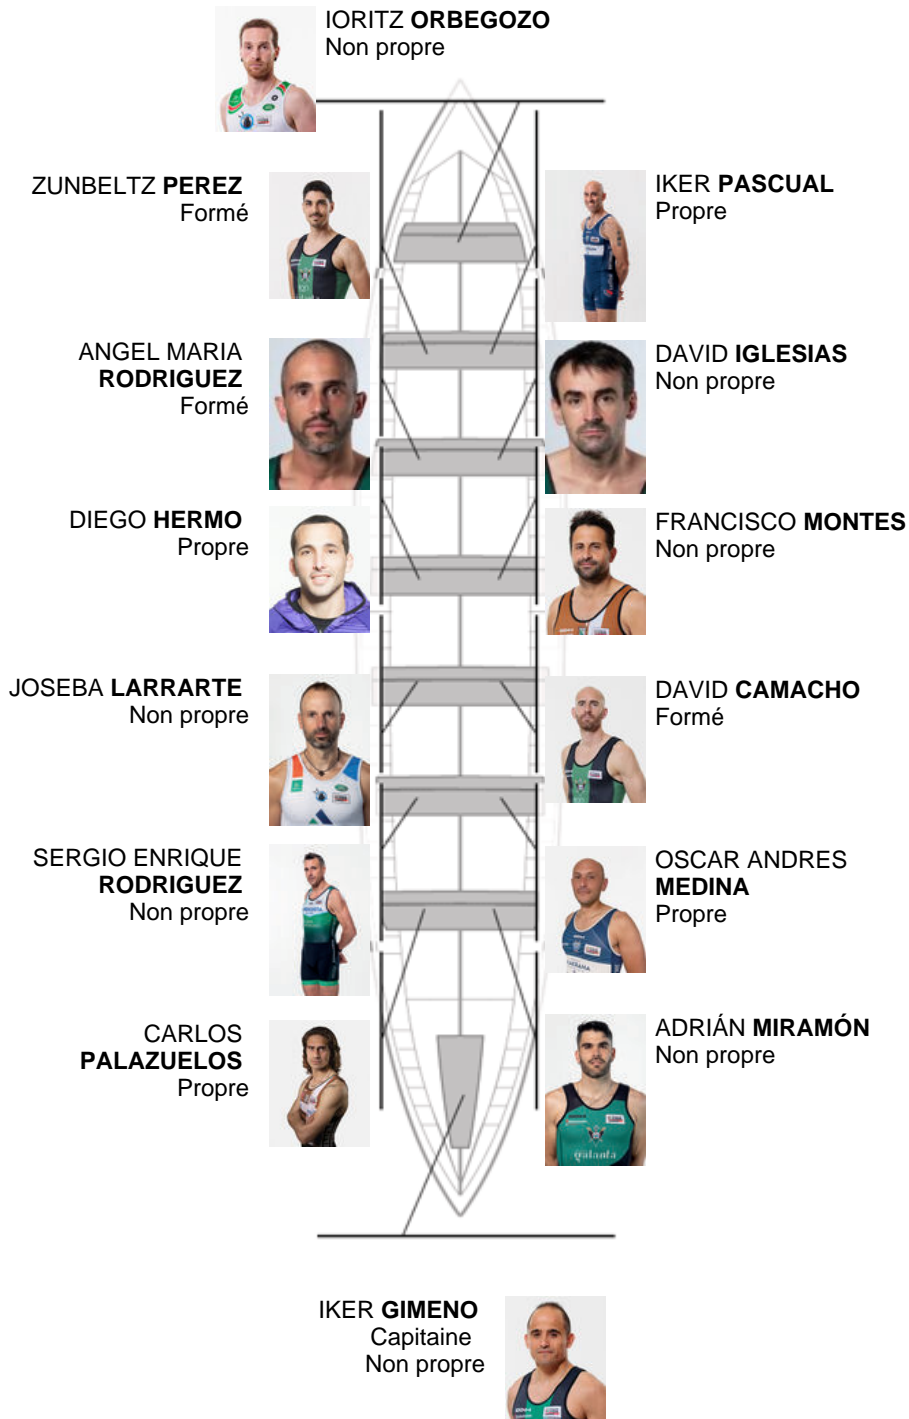

	Club	Temp	Dif	%	Points
4	KAIKU BEREZ GALANTA	19:44,12	00:12.36	101.05%	9

Jose Luis CRUCES unknown
 Coach
 JOSE LUIS
 CRUCES

Délégué
 PEDRO
 OLMEDILLO

Firma y sello

Supleánts

Remeur
 JAVIER
 BRESO
 Propre

Formé:3
Propre: 4
Non propre: 7