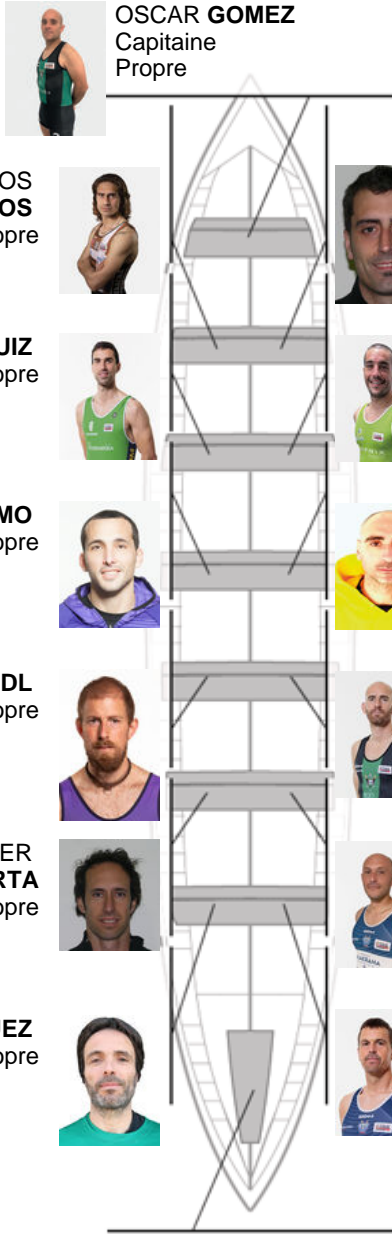

	Club	Temp	Dif	%	Points
4	KAIKU BEREZ GALANTA	19:37,74	00:13.82	101.18%	9

EMILIO LAKA Coach
EMILIO LAKA

Délégué
PEDRO OLMEDILLO

Firma y sello

Supleánts

Remeur
~~BERNABE~~
~~BERNABE~~
ZUBIRI
Non propre

OSCAR GOMEZ
Capitaine
Propre

CARLOS PALAZUELOS
Non propre

FERNANDO RUIZ
Non propre

DIEGO HERMO
Propre

FEDERICO STEINDL
Propre

JAVIER AGUIREGOMEZKORTA
Non propre

CARLOS RODRIGUEZ
Propre

EDER DURAN
Formé

ADRIAN GONZALEZ
Propre