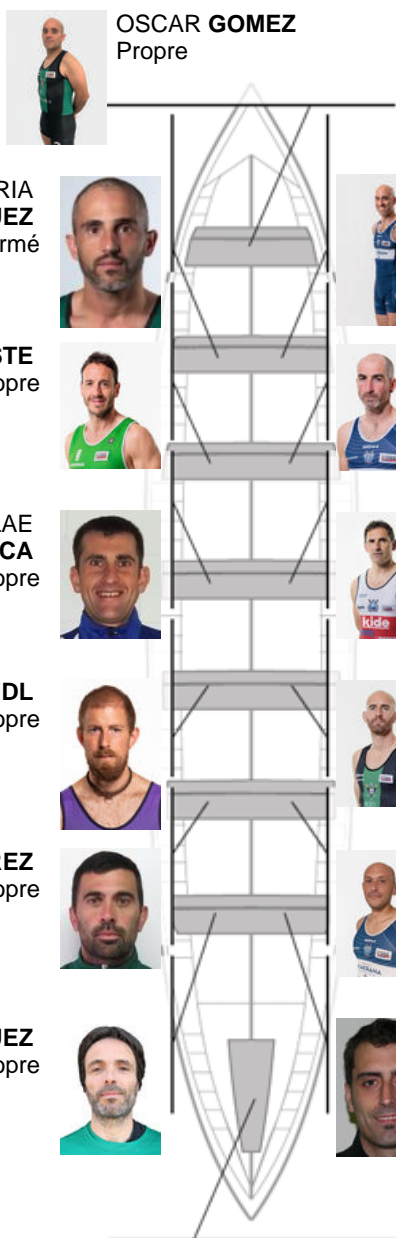

	Club	Temp	Dif	%	Points
1	KAIKU BEREZ GALANTA	20:24,54		100.00%	12

Coach
JOSE LUIS
KORTA

Délegué
PEDRO
OLMEDILLO

Firma y sello

Supleánts

Remneur
~~ALONSO~~
~~ALONSO~~
RASCUAL
Non propre
Non propre

OSCAR GOMEZ
Propre

ANGEL MARIA
RODRIGUEZ
Formé

IKER PASCUAL
Propre

XABIER ETXEBESTE
Non propre

GENTZA IRAITZ
ZUBIRI
Propre

ANDREI NICOLAE
BANICA
Non propre

IÑAKI ERRASTI
Propre

FEDERICO STEINDL
Propre

DAVID CAMACHO
Formé

JAVIER PEREZ
Propre

OSCAR ANDRES
MEDINA
Propre

CARLOS RODRIGUEZ
Non propre

EDER DURAN
Formé

CRISTIAN GARMA
Non propre

Formé:3

Prope: 7

Non prope: 4