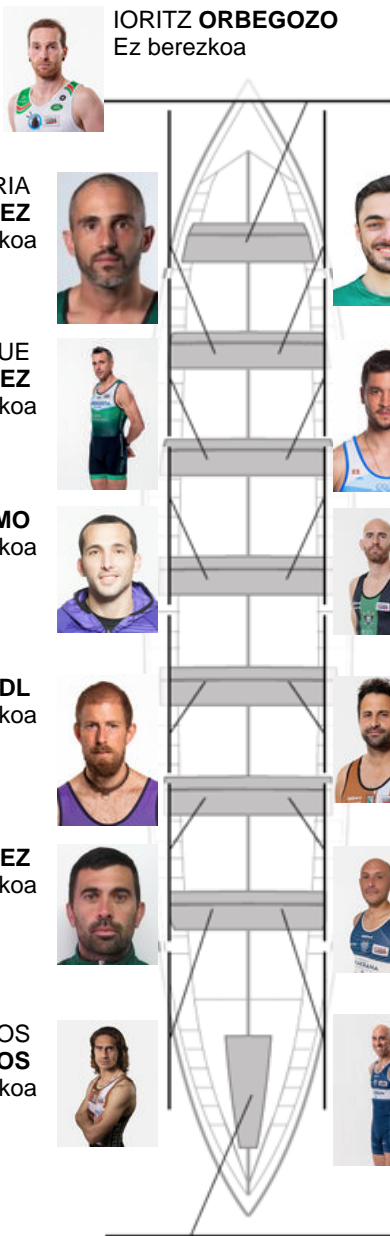

	Kluba	Denbora	Alde	%	Puntuak
4	KAIKU BEREZ GALANTA	20:07,34	00:23.02	101.94%	9

JOSE LUIS CRUCES unknown
Enfrenatzailea
JOSE LUIS
CRUCES

Ordezkaria
PEDRO
OLMEDILLO

Firma y sello

Ordezkarriak

Arraunlaria /
~~BERRAZ~~
~~BERRAZ~~
GARCIA DE
~~BERRAZ~~
Harrobikoa