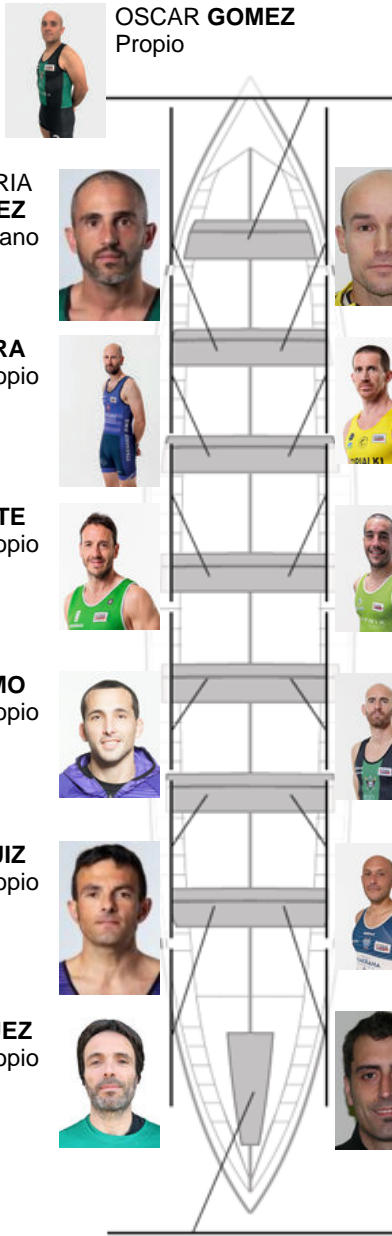

	Club	Tiempo	A favor	%	Puntos
2	KAIKU BEREZ GALANTA	19:57,86	00:09.96	100.83%	11

Entrenador
**JOSE LUIS
KORTA**

Delegado
**PEDRO
OLMEDILLO**

Firma y sello

Suplentes

Remero
BERNABE OLIVERA
BERNABE OLIVERA
BERNABE OLIVERA
Propio

Canteranos:3

Propios: 4

No propios: 7

CRISTIAN GARMA
No propio