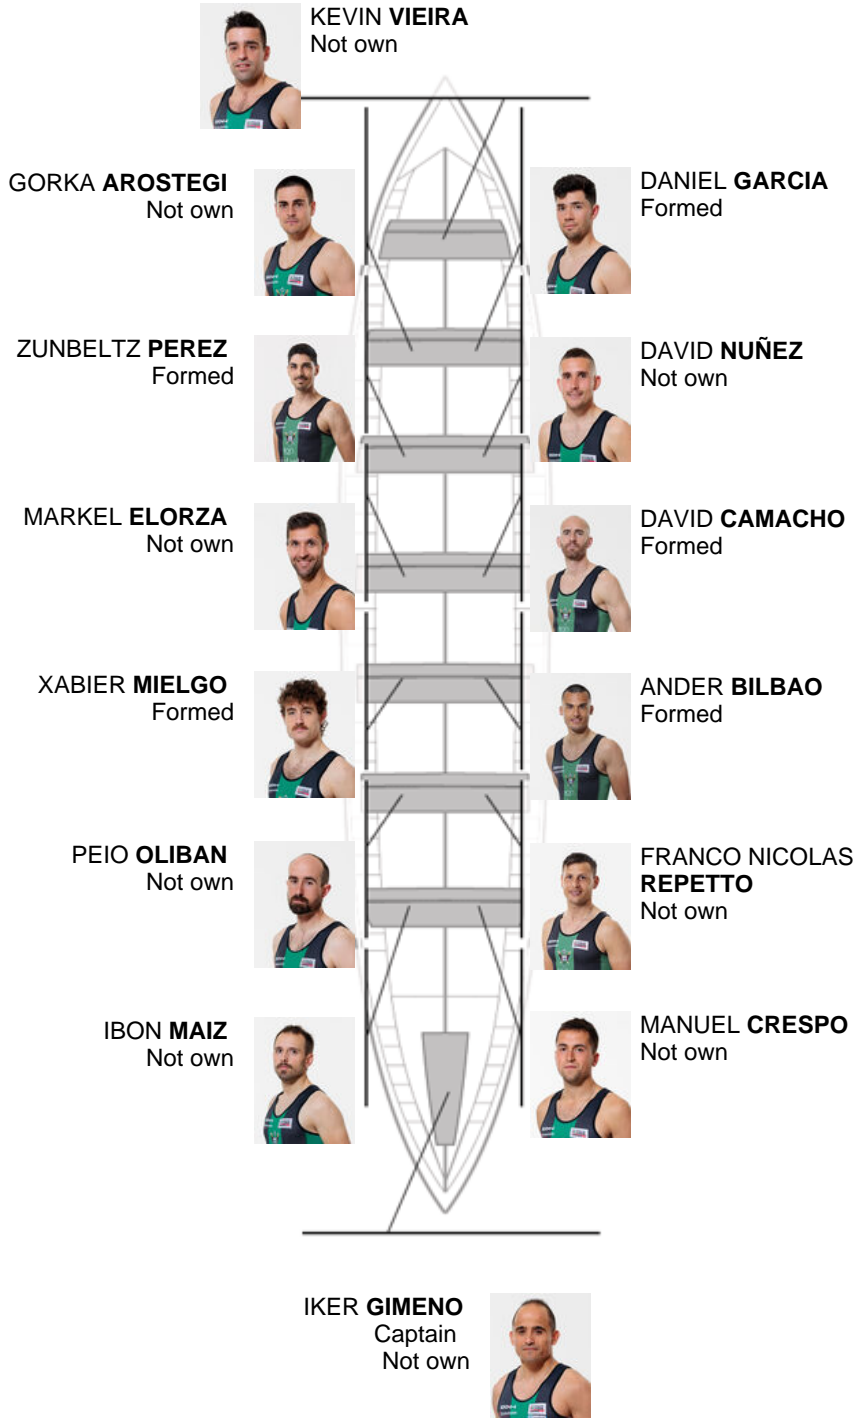

07-06-2024 / XVI Bandera Fabrika - Scoring

	Club	Time	Dif.	%	Points
11	KAIKU BEREZ GALANTA	24:20,94	02:58.61	113.92%	2

Coach
JON
ELORTEGI LEKANDA

Delegate
ANDONI
GARCÍA GARCÍA

Firma y sello

Subtitutes

~~RIKER GIMENO~~
~~ANDONI GARCÍA GARCÍA~~
~~ANDONI GARCÍA GARCÍA~~
Not own