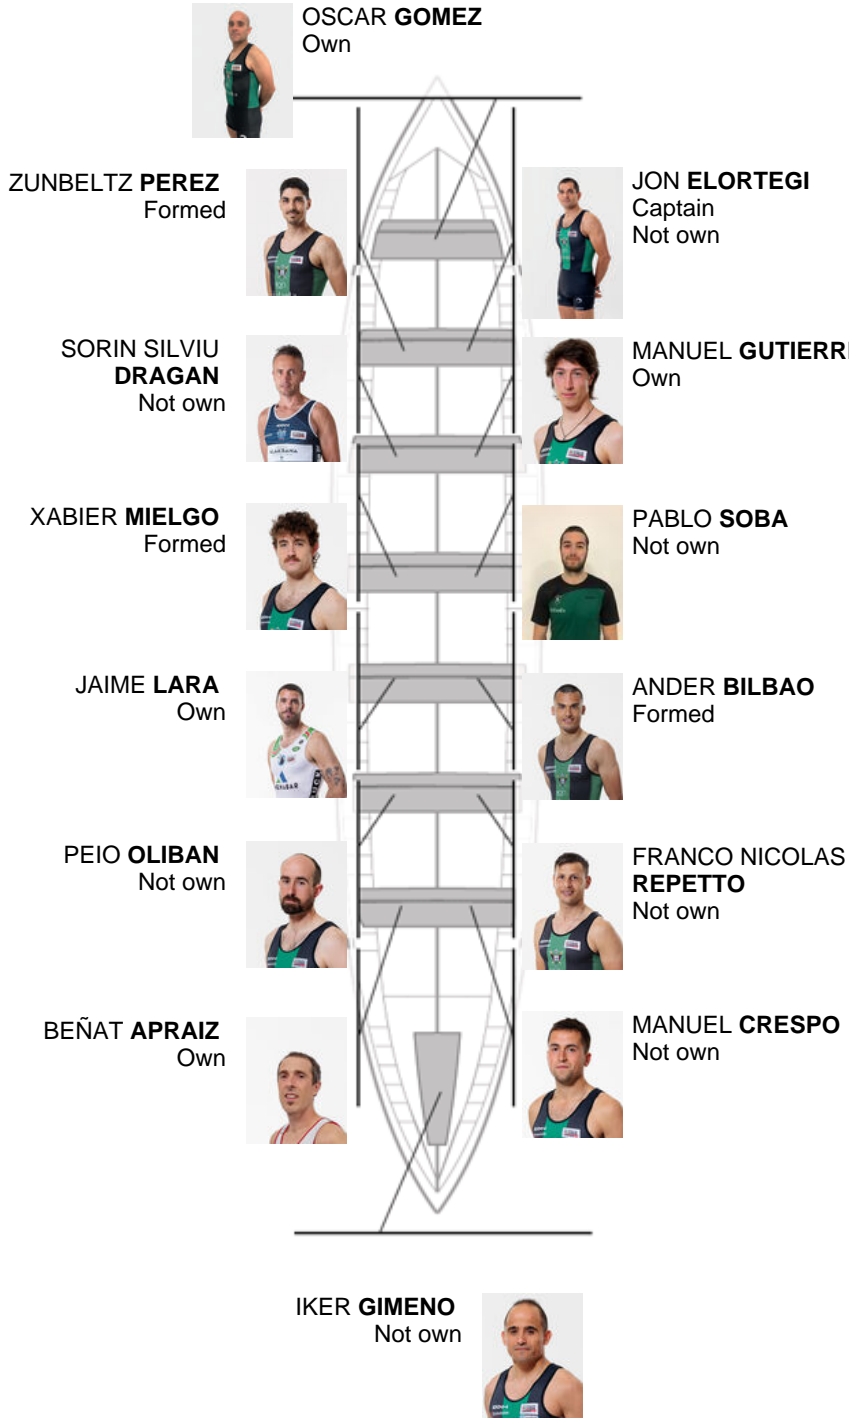

	Club	Time	Dif.	%	Points
8	KAIKU BEREZ GALANTA	20:34,97	00:36.30	103.02%	5

Coach
JOSE LUIS
KORTA

Delegate
IÑAKI
MENDIKOTE

Firma y sello

Subtitutes

Ripper
GORKA MADIÑAN
IÑAKI MENDIKOTE
Riotreach

Formed:3
Own: 4
Not own: 7