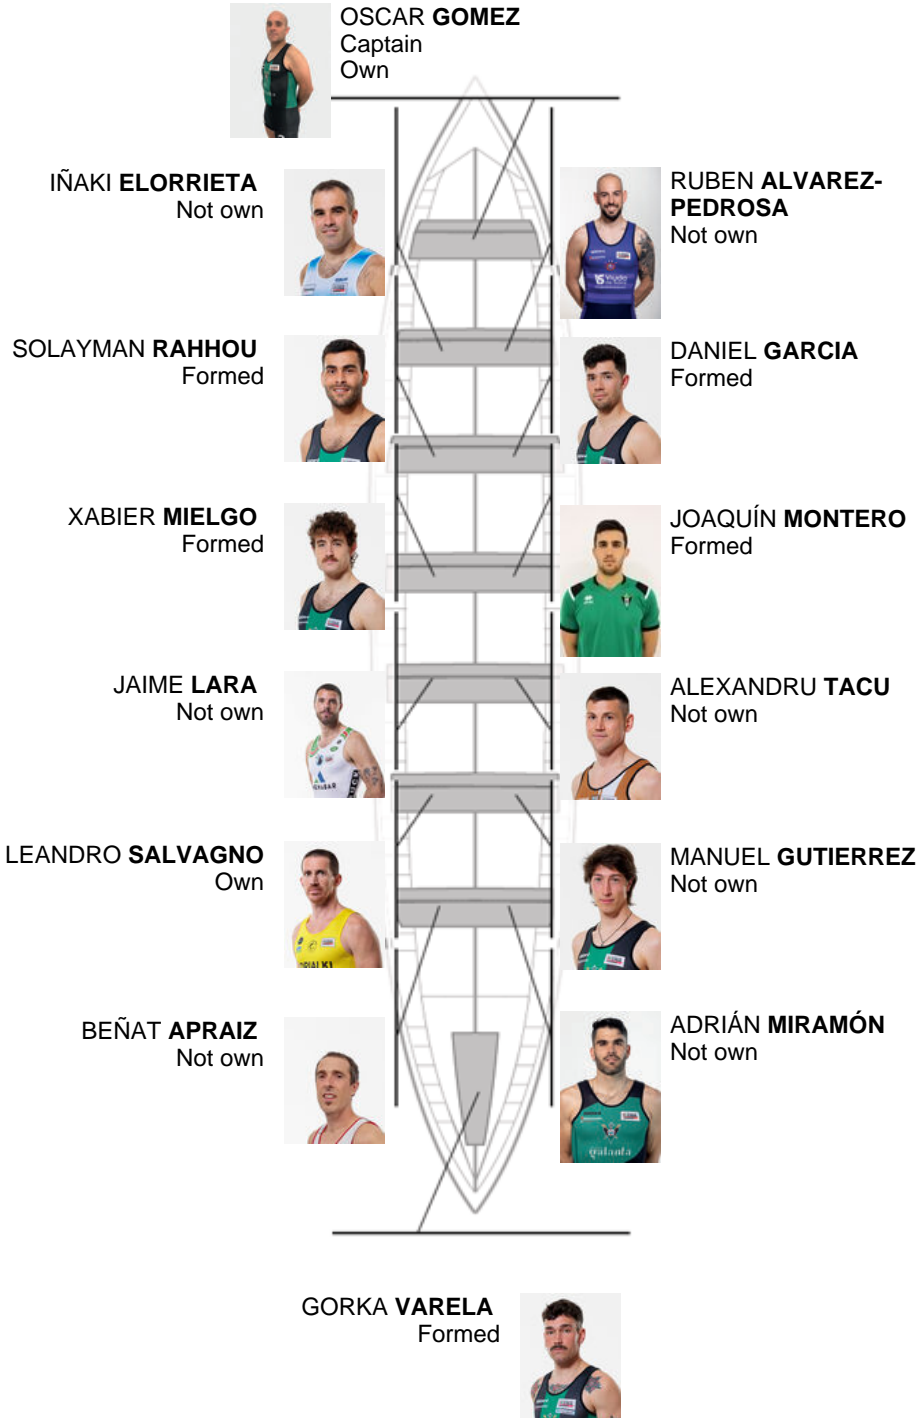

	Club	Time	Dif.	%	Points
1	KAIKU BEREZ GALANTA	19:46,08		100.00%	8

Coach
JOSE LUIS
KORTA

Delegate
ANDONI
GARCÍA GARCÍA

Firma y sello

Subtitutes

Ripper
IÑAKI ELORRIETA
SOLAYMAN RAHOU
XABIER MIELGO
JAIME LARA
LEANDRO SALVAGNO
BEÑAT APRAIZ
Not own