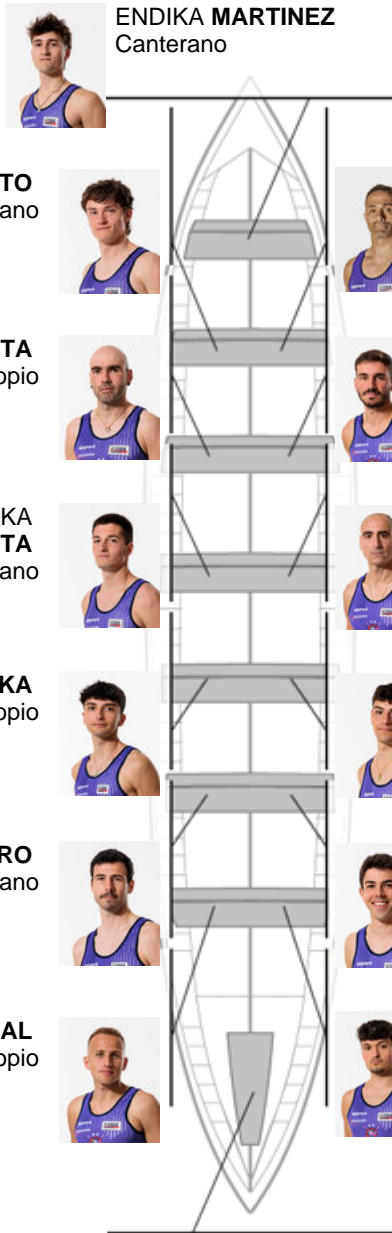

	Club	Tempo	A favor	%	Puntos
12	ITSASOKO AMA - VIUDA DE SAINZ	20:55,70	00:59.50	104.97%	1

Adestrador
ALEXANDER ESTEBAN SILVA

Delegado
SERGIO RUIZ

Firma e sello

Suplentes

Remeiro
~~MARKEL LUJUA~~
~~ALVARO URQUIJO~~
No propio

MARKEL LUJUA
No propio

Canteirás: 7
Propios: 7
Non propio: 7