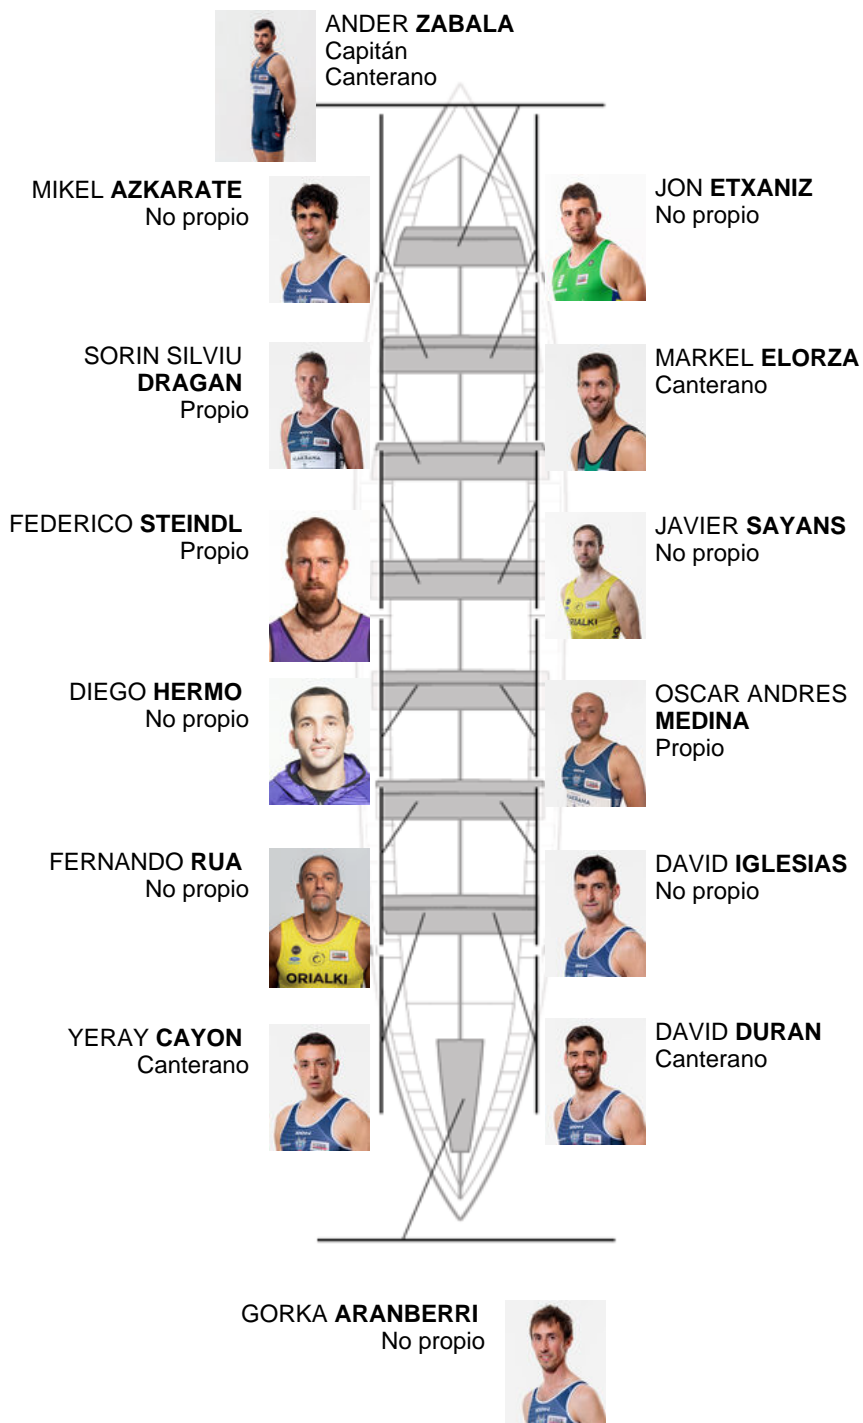

	Club	Tempo	A favor	%	Puntos
2	ITSASOKO AMA	20:46,88	00:07.70	100.62%	11

Adestrador
**IKER
ZABALA**

Delegado
**CARLOS
INSAUSTI
MENDIZABAL**

Firma e sello

Suplentes

Remeiro
**ESPERENDO
EIZ**

No propio

Canteiráns:4