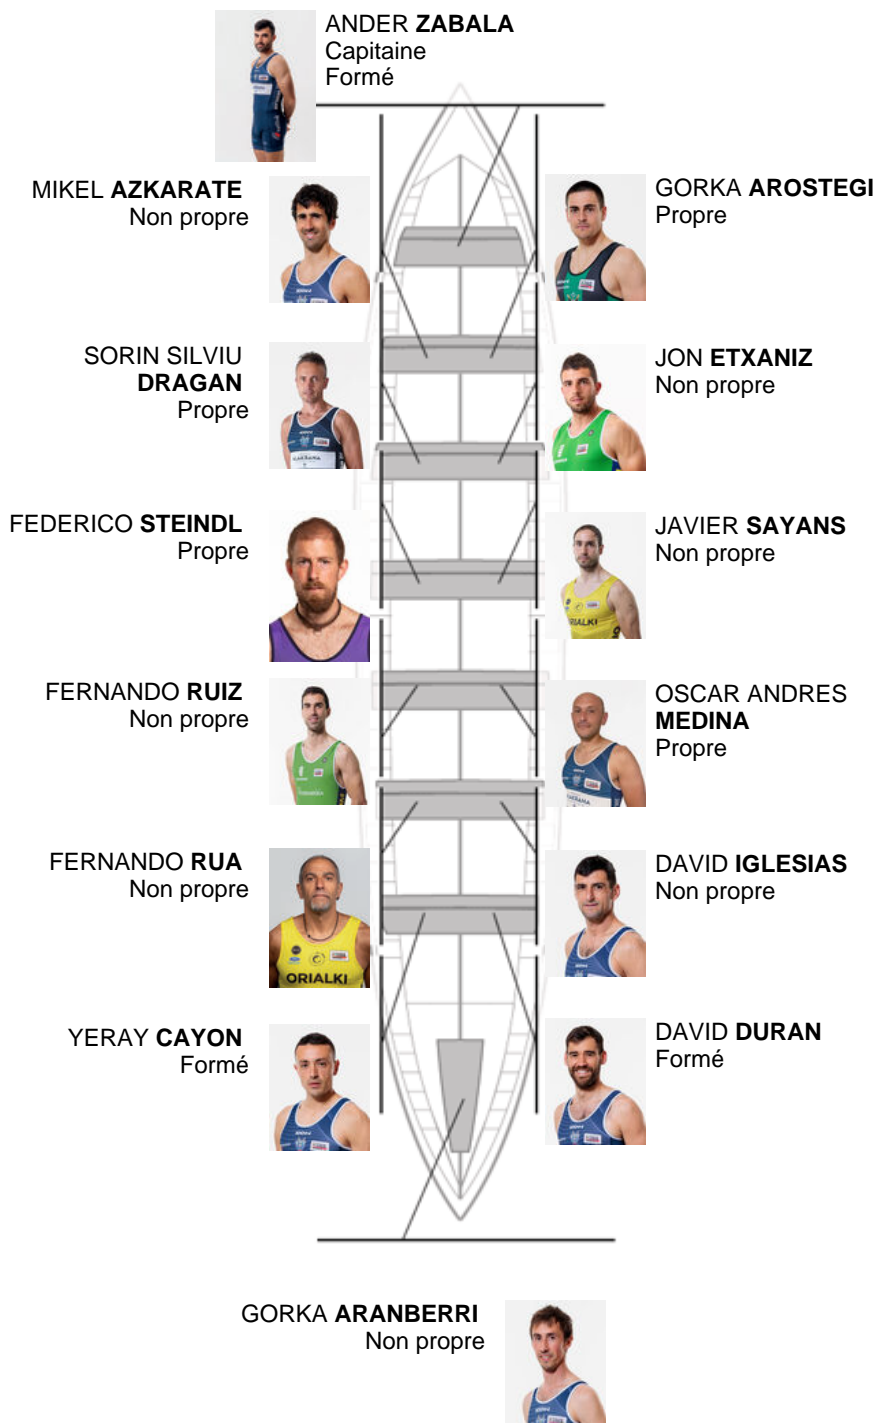

	Club	Temp	Dif	%	Points
3	ITSASOKO AMA	20:41,66	00:09.46	100.76%	10

Coach
IKER
ZABALA

Délegué
CARLOS
INSAUSTI
MENDIZABAL

Firma y sello

Supleánts

Remeur
GORRIBELTZ

Non propre

Formé:3