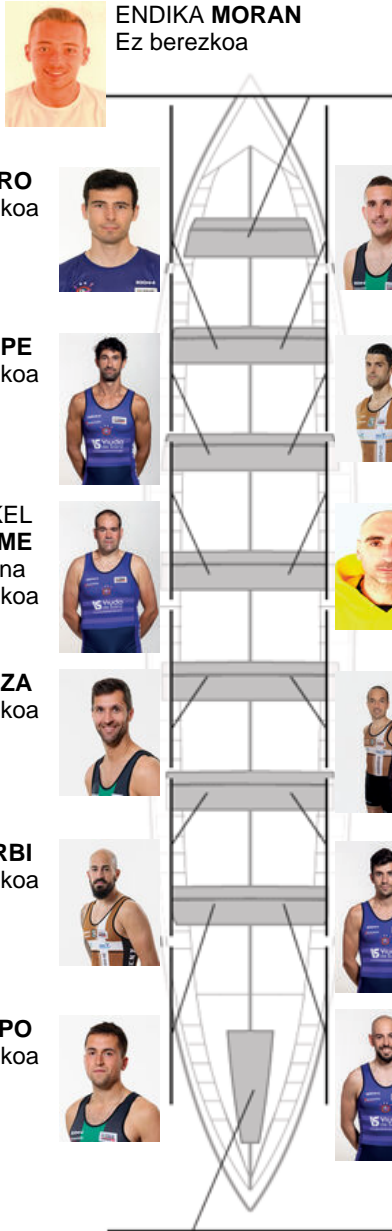

	Kluba	Denbora	Alde	%	Puntuak
12	ITSASOKO AMA	20:27,48	00:41.44	103.49%	1

Entrenatzailea  
**MIKEL  
PORTULARRUME**

Ordezkarria  
**MªMERCEDES  
DURÁN PALACIOS**

Firma y sello

**ENDIKA MORAN**  
Ez berezkoa

**GORKA RIVERO**  
Harrobikoa

**DAVID NUÑEZ**  
Harrobikoa

**HEGOI INTXAUSPE**  
Ez berezkoa

**ANDONI GARCIA**  
Harrobikoa

**MIKEL  
PORTULARRUME**  
Kapitaina  
Ez berezkoa

**ALEXANDER  
ESTEBAN**  
Ez berezkoa