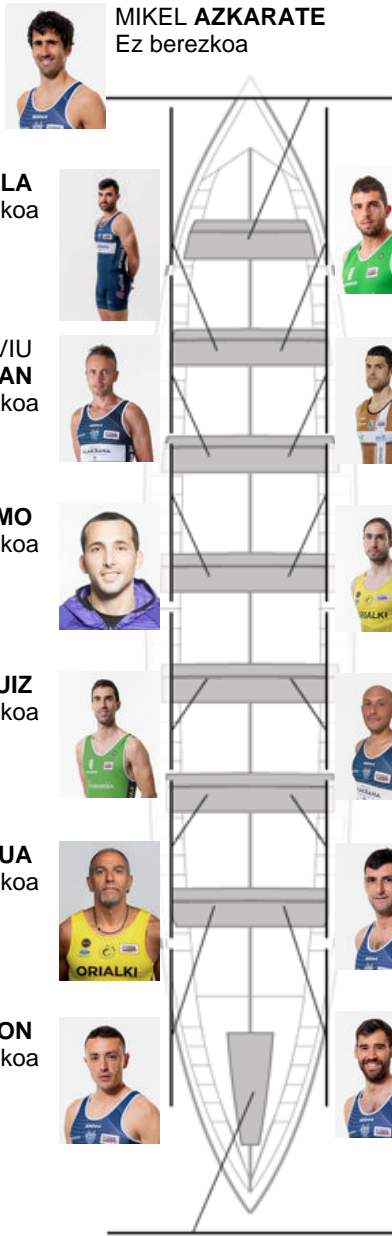

	Kluba	Denbora	Alde	%	Puntuak
1	ITSASOKO AMA	19:31,00		100.00%	12

Entrenatzailea
IKER
ZABALA

Ordezkarria
CARLOS
INSAUSTI
MENDIZABAL

Firma y sello

Ordezkarriak

Arrociaria
~~XXXXXXXXXX~~
~~XXXXXXXXXX~~
Ez berezkoa

Harrobikoak: 4
Berezkoak: 2
Ez berezkoak: 8