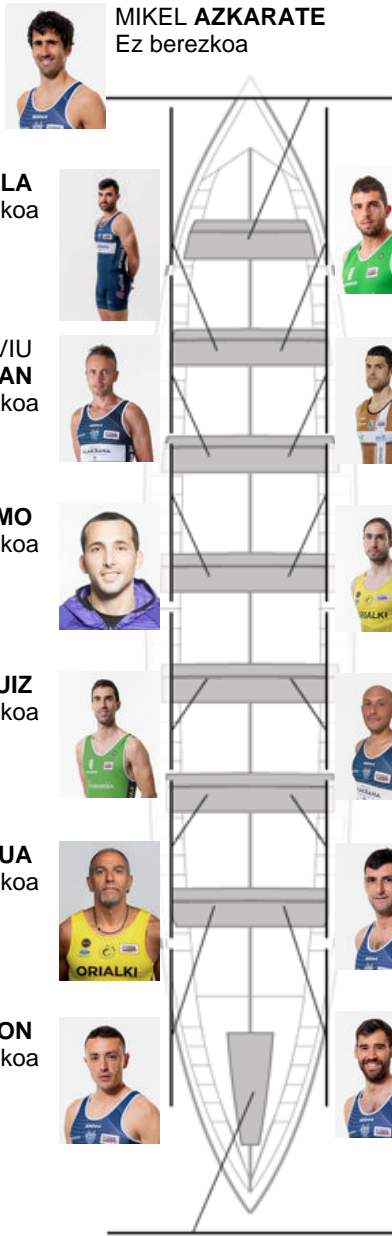

	Kluba	Denbora	Alde	%	Puntuak
1	ITSASOKO AMA	19:56,94		100.00%	12

Entrenatzailea
IKER
ZABALA

Ordezkarria
CARLOS
INSAUSTI
MENDIZABAL

Firma y sello

Ordezkarriak

Arrociaria
~~XXXXXXXXXX~~
~~XXXXXXXXXX~~
Ez berezkoa

Harrobikoak: 4
Berezkoak: 2
Ez berezkoak: 8

GORKA ARANBERRI
Kapitaina
Ez berezkoa