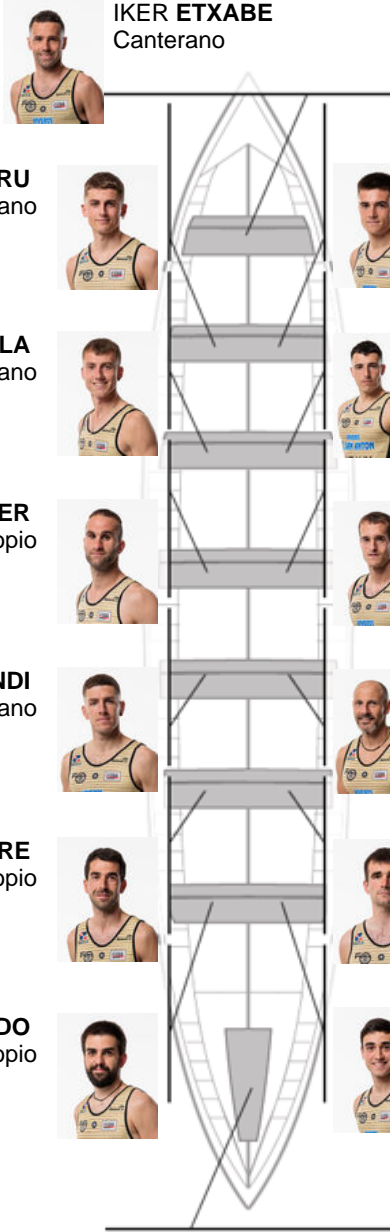

	Club	Tempo	A favor	%	Puntos
5	GETARIA	20:24,54	00:28.34	102.36%	8

Adestrador  
ION  
LARRAÑAGA

Delegado  
JOSE MANUEL  
GOROSTIAGA LETE

Firma e sello

**IKER ETXABE**  
Canterano

**JOKIN AIZPURU**  
Canterano

**ANDDE ETXANIZ**  
No propio

**AIMAR IRAOLA**  
Canterano

**GAIZKA GOROSTIAGA**  
Canterano

**IÑIGO MERCADER**  
No propio

**DANIEL ARIZTIMUÑO**  
Propio

**IKER EIZMENDI**  
Canterano

**ANDONI ATORRASAGASTI**  
No propio