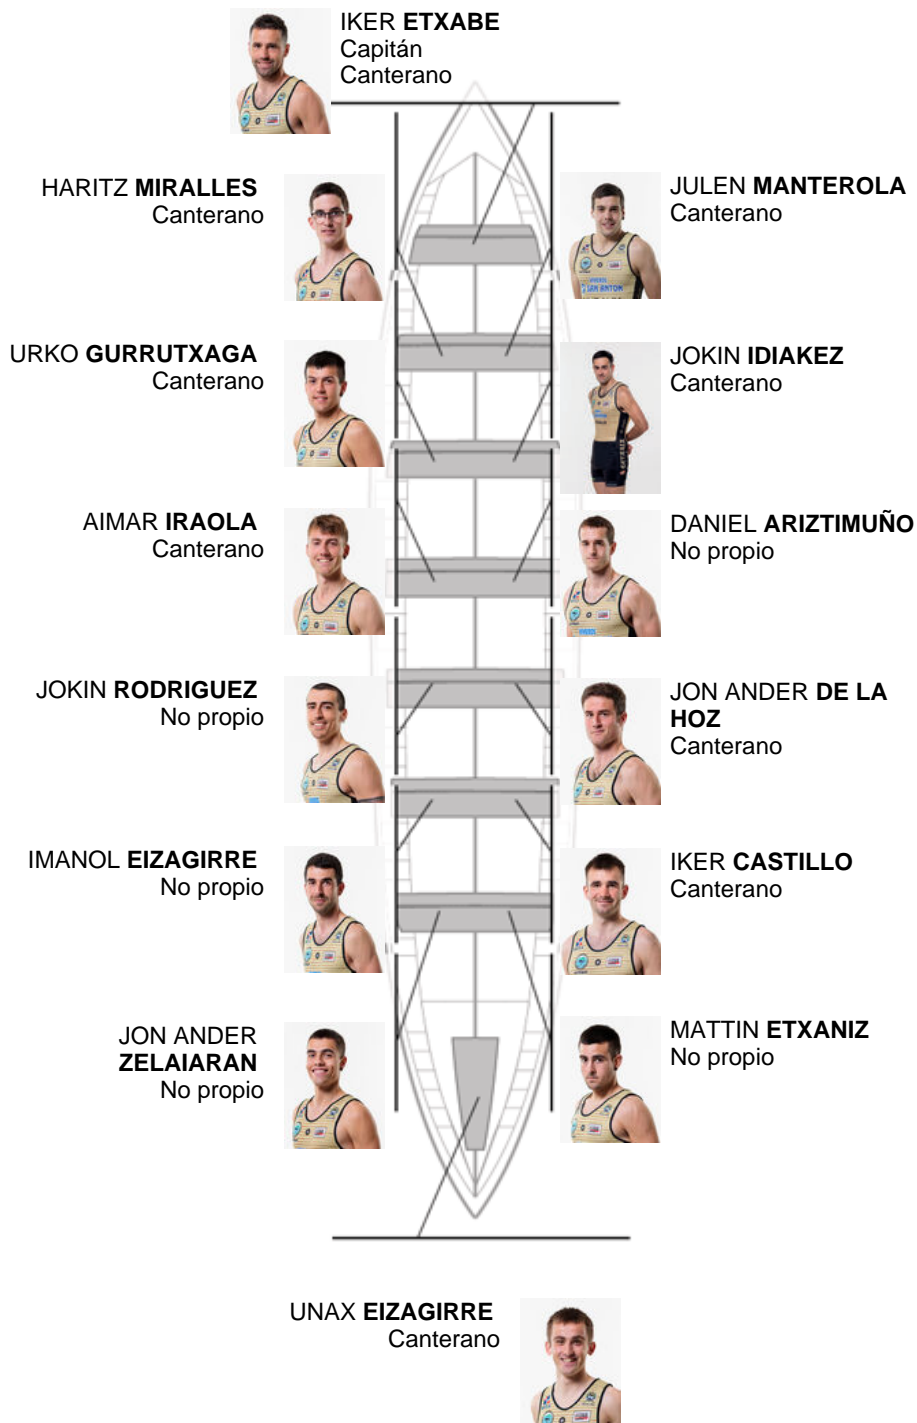

	Club	Tempo	A favor	%	Puntos
6	GETARIA	19:57,40	00:26.22	102.23%	7

Adestrador
ION
LARRAÑAGA

Delegado
XABIER
GOIKOETXEA
MANTEROLA

Firma e sello

Suplentes

Remeiro
ION
SEBASTIAN
Canterano

Canteirás:9

Propios:

Non propio: 5