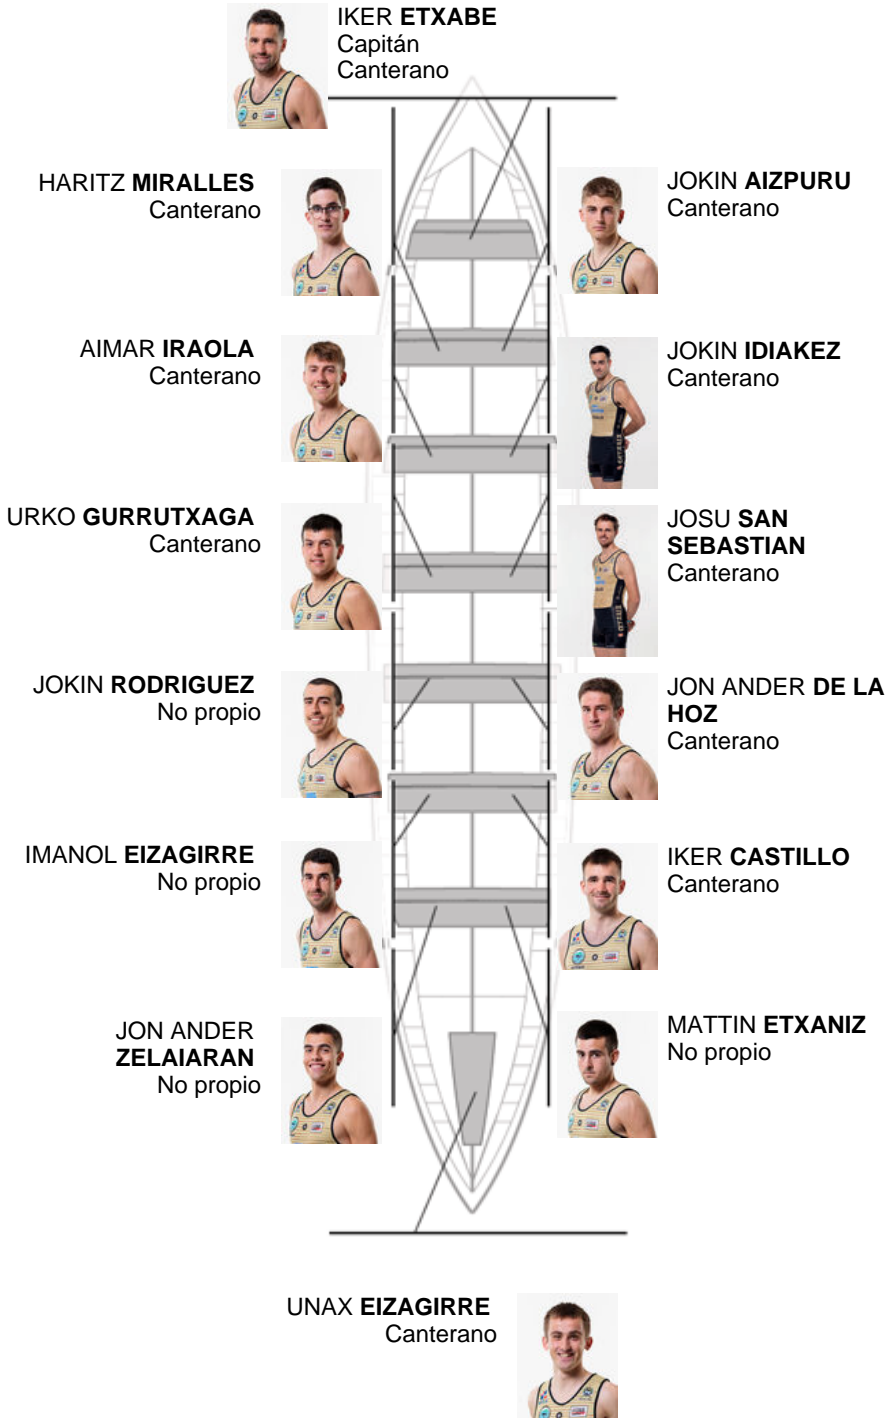

	Club	Tempo	A favor	%	Puntos
6	GETARIA	20:50,96	00:21.00	101.70%	7

Adestrador
ION
LARRAÑAGA

Delegado
XABIER
GOIKOETXEA
MANTEROLA

Firma e sello

Suplentes

Remeiro
~~ION LARRAÑAGA~~
~~ION LARRAÑAGA~~
Suplente