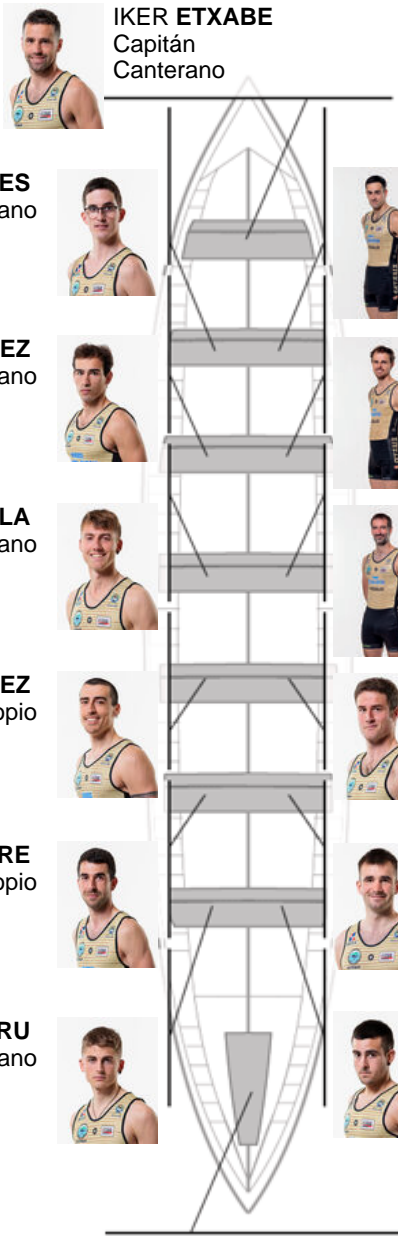

	Club	Tempo	A favor	%	Puntos
11	GETARIA	20:03,60	00:40.40	103.47%	2

Adestrador  
ION  
LARRAÑAGA

Delegado  
XABIER  
GOIKOETXEA  
MANTEROLA

Firma e sello

Suplentes

Remeiro  
~~XABIER~~  
~~LARRAÑAGA~~  
Canterano

IKER ETXABE  
Capitán  
Canterano

HARITZ MIRALLES  
Canterano

JOKIN IDIAKEZ  
Canterano

IGOR GOMEZ  
Canterano

JOSU SAN  
SEBASTIAN  
Canterano

AIMAR IRAOLA  
Canterano

IÑAKI UCIN  
Propio

JOKIN RODRIGUEZ  
No propio