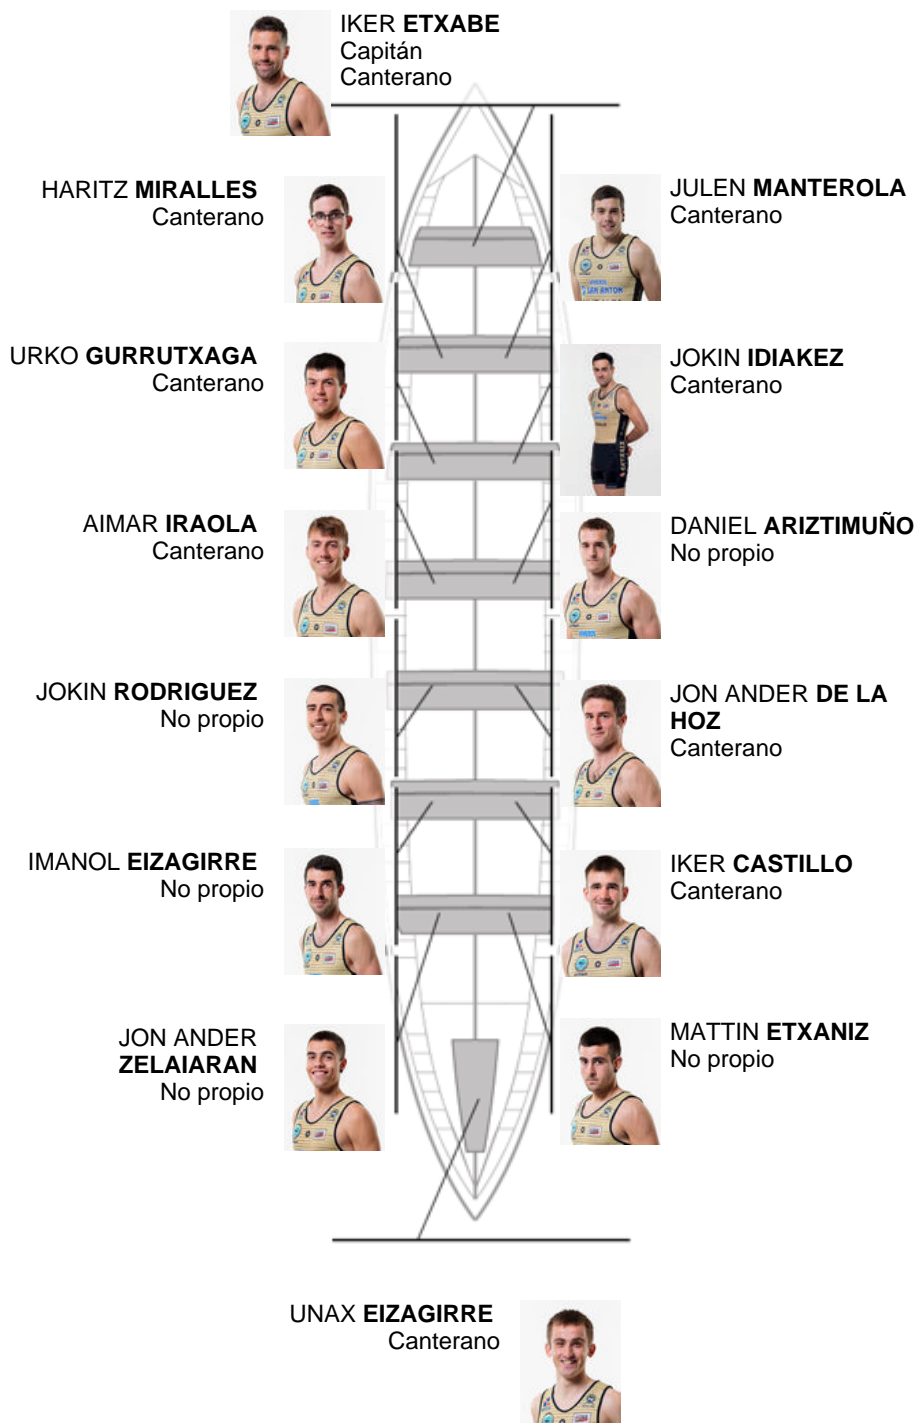

	Club	Tempo	A favor	%	Puntos
6	GETARIA	21:20,82	00:45.50	103.68%	7

Adestrador
ION
LARRAÑAGA

Delegado
XABIER
GOIKOETXEA
MANTEROLA

Firma e sello

Suplentes

Remeiro
~~ION~~
~~RODRIGUEZ~~
SEBASTIAN
Canterano
Canterano