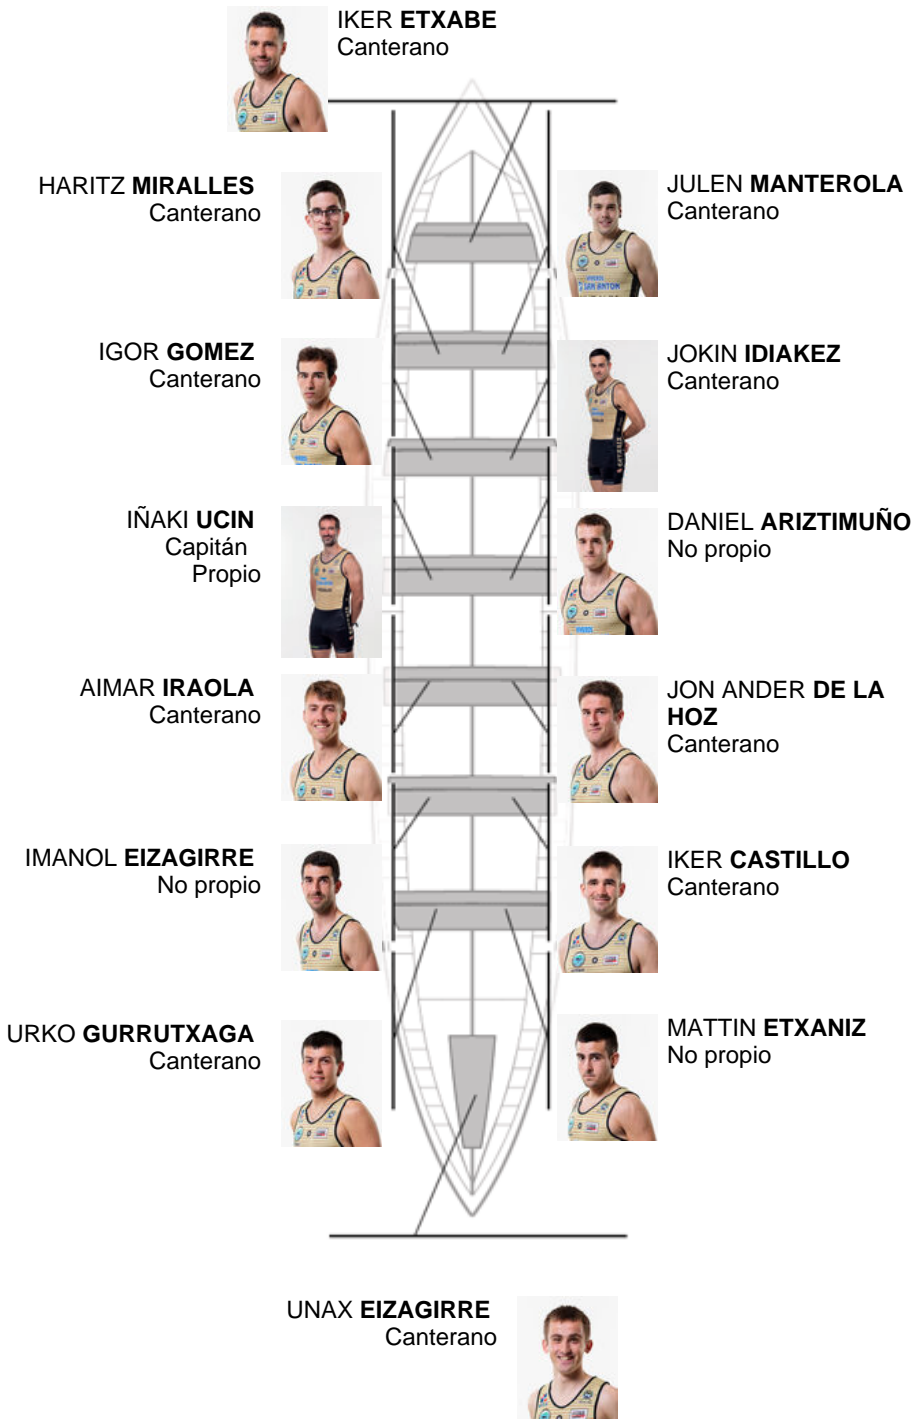

	Club	Tempo	A favor	%	Puntos
8	GETARIA	20:19,42	00:24.16	102.02%	5

Adestrador  
ION  
LARRAÑAGA

Delegado  
ANDER  
BASURTO LETE

Firma e sello

### Suplentes

Remeiro  
JOSE ANDER  
SEBASTIAN  
No propio  
Canterano

Canteiráns:10

Propios: 1

Non propio: 3