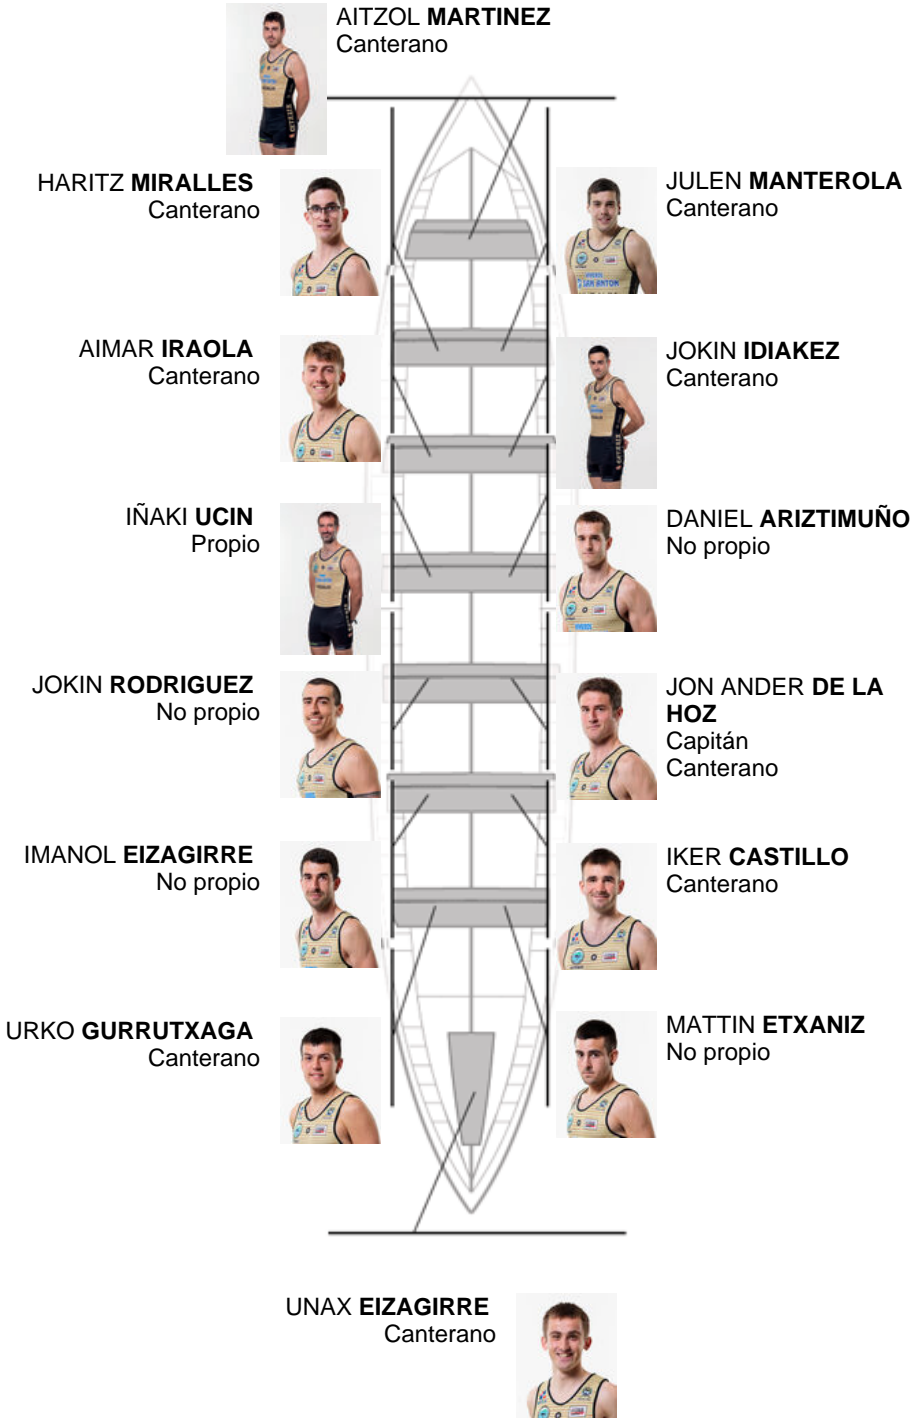

	Club	Tempo	A favor	%	Puntos
7	GETARIA	20:35,54	00:25.12	102.07%	6

Adestrador
ION
LARRAÑAGA

Delegado
XABIER
GOIKOETXEA
MANTEROLA

Firma e sello

Suplentes

Remeiro /
JON ANDER
DE LA HOZ
Capitán
Canterano

Canteirás:9
Propios: 1
Non propio: 4