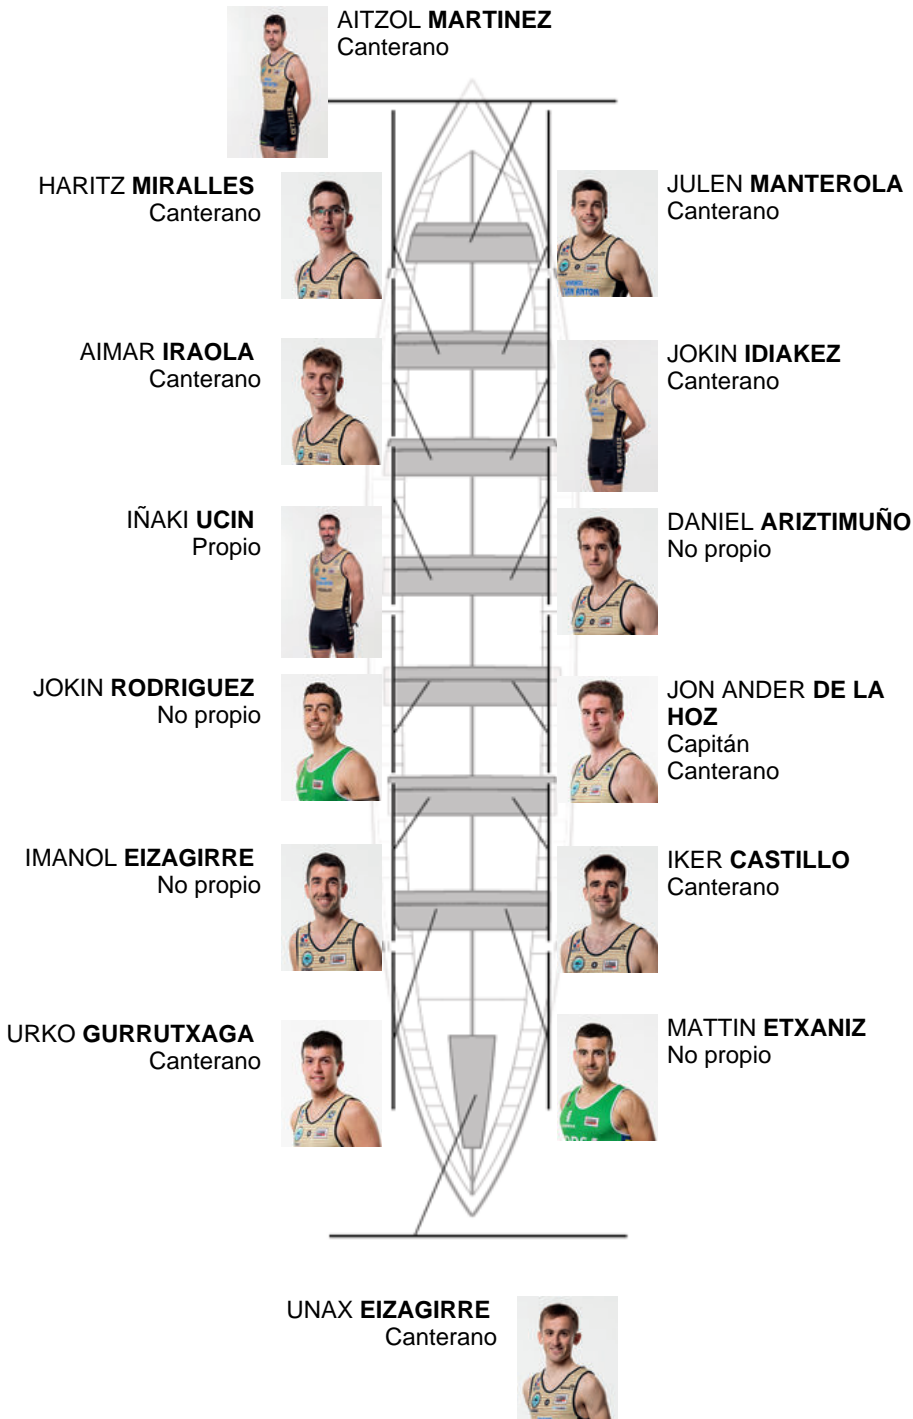

	Club	Tempo	A favor	%	Puntos
7	GETARIA	20:35,54	00:25.12	102.07%	6

Adestrador
ION
LARRAÑAGA

Delegado
XABIER
GOIKOETXEA
MANTEROLA

Firma e sello

Suplentes

Remeiro /
JON ANDER
DE LA HOZ
Capitán
Canterano

Canteirás: 9
Propios: 1
Non propio: 4