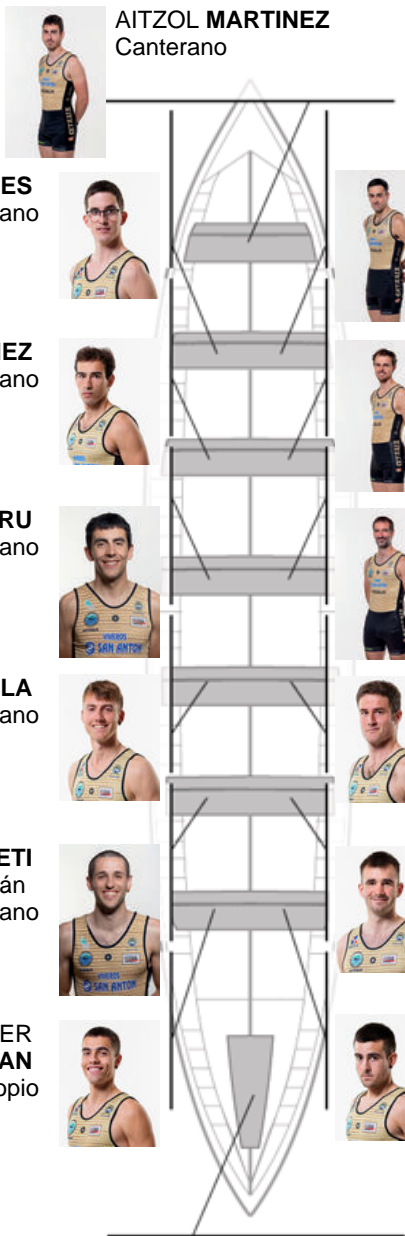

	Club	Tempo	A favor	%	Puntos
6	GETARIA	19:56,56	00:33.92	102,91%	7

Adestrador  
ION  
LARRAÑAGA

Delegado  
JOSE MANUEL  
GOROSTIAGA LETE

Firma e sello

**Suplentes**

Remeiro /  
~~ION~~  
~~ETXABE~~  
IÑAKI UCIN  
Propio

AITZOL MARTINEZ  
Canterano

HARITZ MIRALLES  
Canterano

JOKIN IDIAKEZ  
Canterano

IGOR GOMEZ  
Canterano

JOSU SAN  
SEBASTIAN  
Canterano

IRAITZ LEGORBURU  
Canterano

IÑAKI UCIN  
Propio

AIMAR IRAOLA  
Canterano