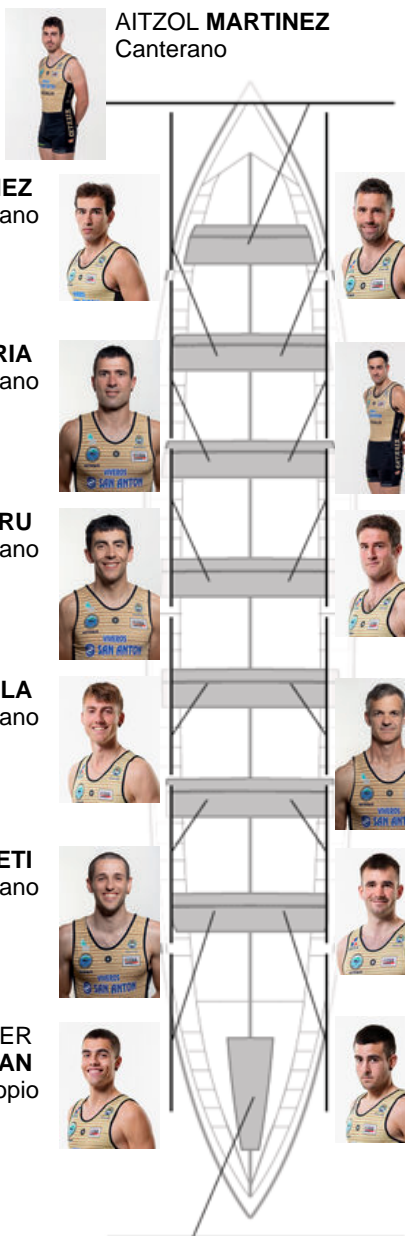

	Club	Tempo	A favor	%	Puntos
7	GETARIA	20:25,70	00:41.18	103.47%	6

Adestrador
ION
LARRAÑAGA

Delegado
JOSE MANUEL
GOROSTIAGA LETE

Firma e sello

Suplentes

Remeiro
~~IGOR GOMEZ~~
~~ION LARRAÑAGA~~
SEBASTIAN
Canterano
Canterano

AITZOL MARTINEZ
Canterano

IGOR GOMEZ
Canterano

IKER ETXABE
Capitán
Canterano

ION ETXEBERRIA
Canterano

JOKIN IDIAKEZ
Canterano

IRAITZ LEGORBURU
Canterano

JON ANDER DE LA
HOZ
Canterano

AIMAR IRAOLA
Canterano