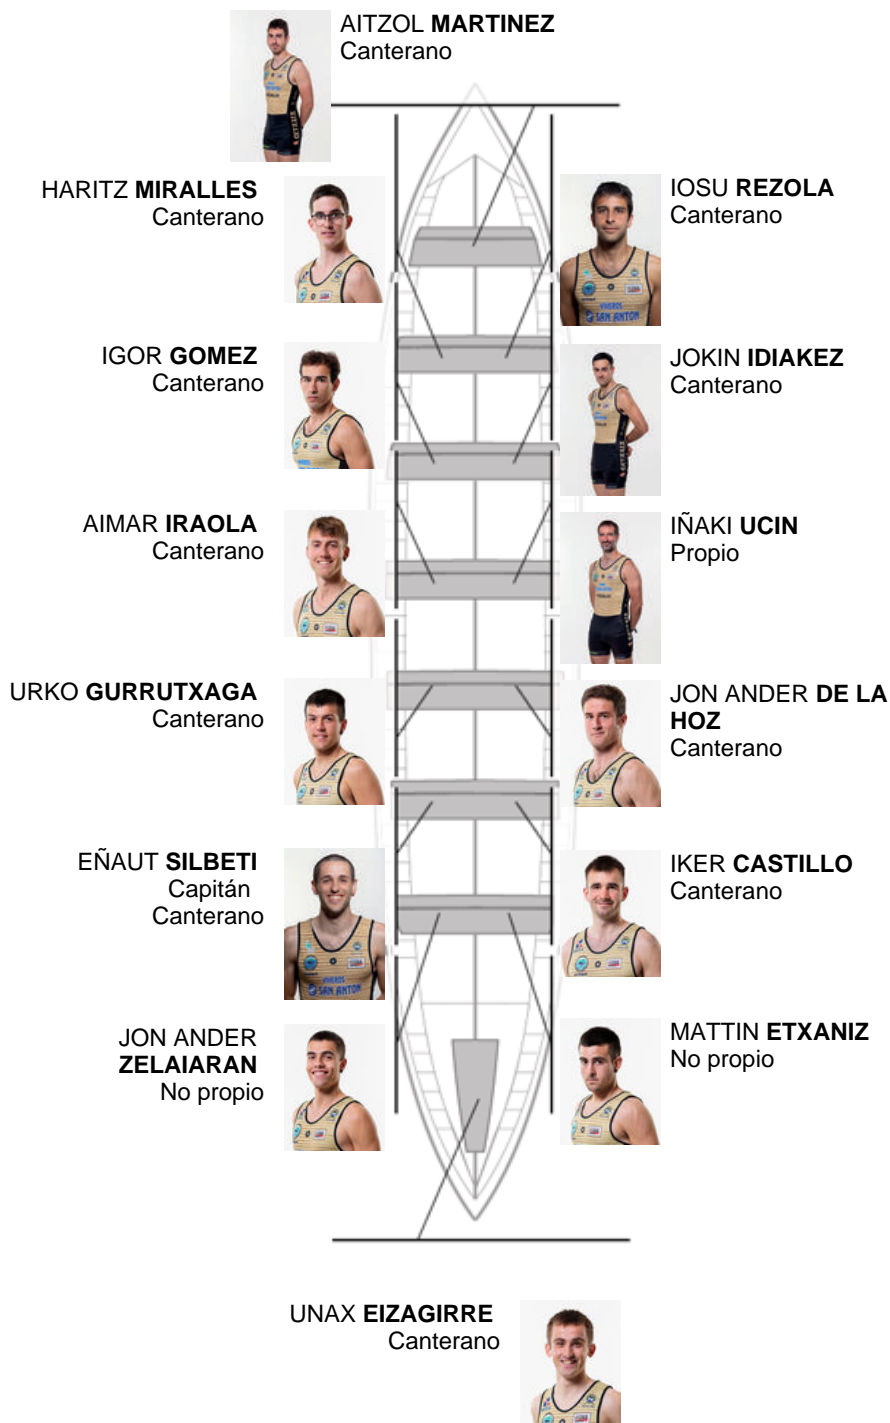

	Club	Tempo	A favor	%	Puntos
7	GETARIA	20:37,14	00:26.52	102.19%	6

Adestrador
ION
LARRAÑAGA

Delegado
JOSE MANUEL
GOROSTIAGA LETE

Firma e sello

Suplentes

Remeiro /
~~ION~~
~~SEBASTIÁN~~
SEBASTIÁN
Canerano
Canerano

Canteirás:11

Propios: 1

Non propio: 2