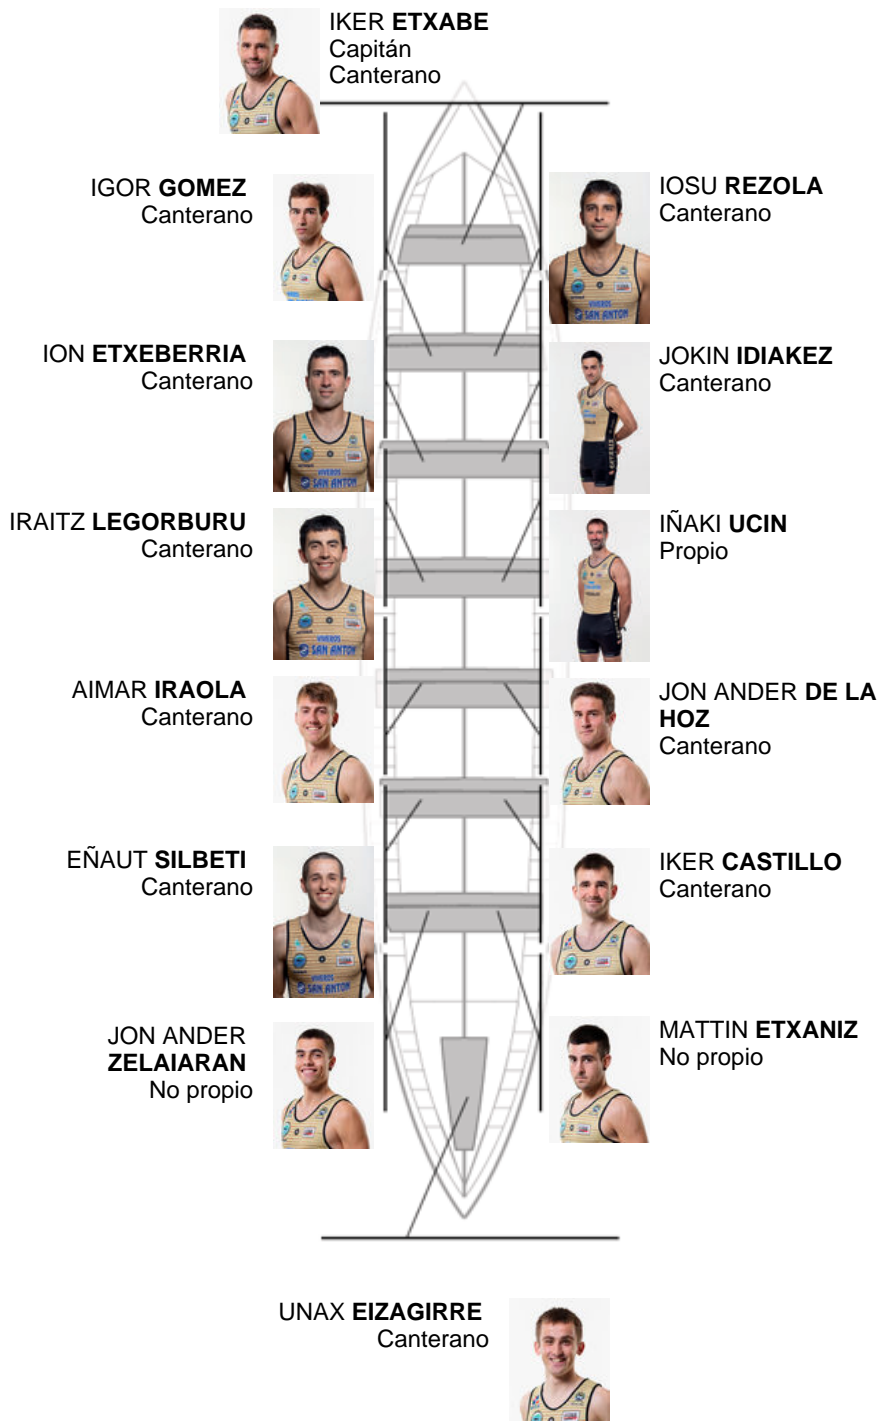

	Club	Tempo	A favor	%	Puntos
9	GETARIA	20:21,86	00:23.92	101.99%	4

Adestrador
ION
LARRAÑAGA

Delegado
JOSE MANUEL
GOROSTIAGA LETE

Firma e sello

Suplentes

Remeiro
~~SEBASTIAN~~
~~LARRAÑAGA~~
SEBASTIAN
Canterano
Canterano

Canteirás:11

Propios: 1

Non propio: 2