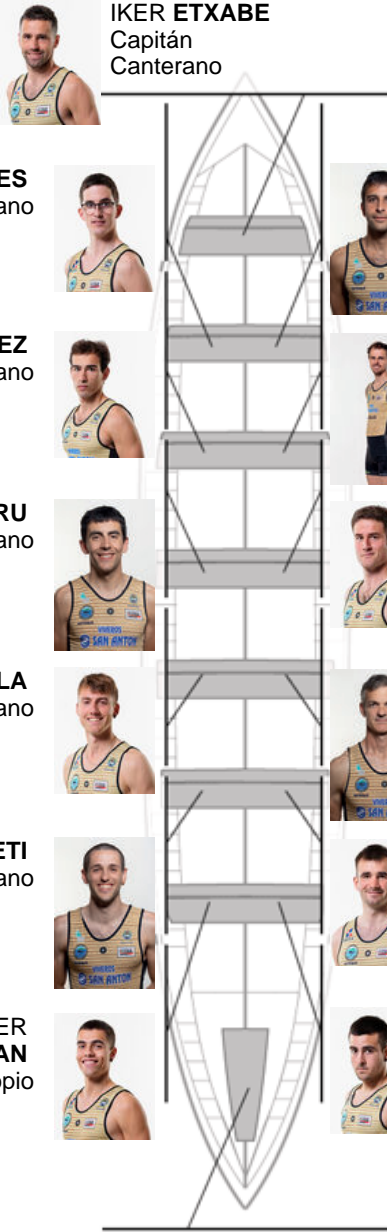

	Club	Tempo	A favor	%	Puntos
4	GETARIA	20:02,78	00:16.74	101.41%	9

Adestrador
ION
LARRAÑAGA

Delegado
JOSE MANUEL
GOROSTIAGA LETE

Firma e sello

Suplentes

Remeiro
~~ION LARRAÑAGA~~
Canterano

HARITZ MIRALLES
Canterano

IOSU REZOLA
Canterano

IGOR GOMEZ
Canterano

JOSU SAN
SEBASTIAN
Canterano

IRAITZ LEGORBURU
Canterano

JON ANDER DE LA
HOZ
Canterano

AIMAR IRAOLA
Canterano

ION LARRAÑAGA
Canterano

EÑAUT SILBETI
Canterano