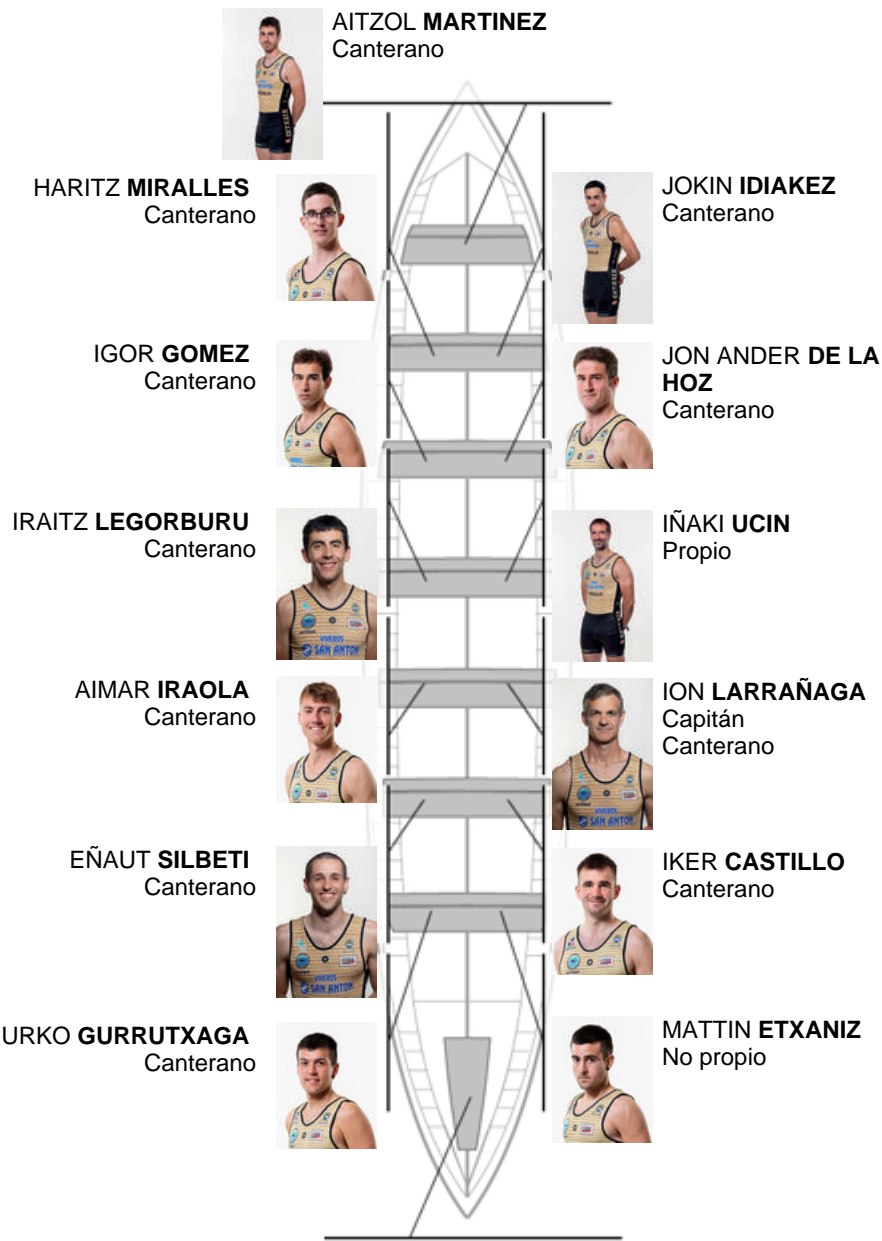

	Club	Tempo	A favor	%	Puntos
11	GETARIA	20:31,64	00:30.03	102.49%	2

Adestrador  
ION  
LARRAÑAGA

Delegado  
JOSE MANUEL  
GOROSTIAGA LETE

Firma e sello

### Suplentes

Remeiro /  
JOAN ANDER  
DE LA HOZ  
SEBASTIAN  
CANTERANO  
No propio  
Canterano

UNAX EIZAGIRRE  
Canterano

Canteirás: 12

Propios: 1

Non propio: 1