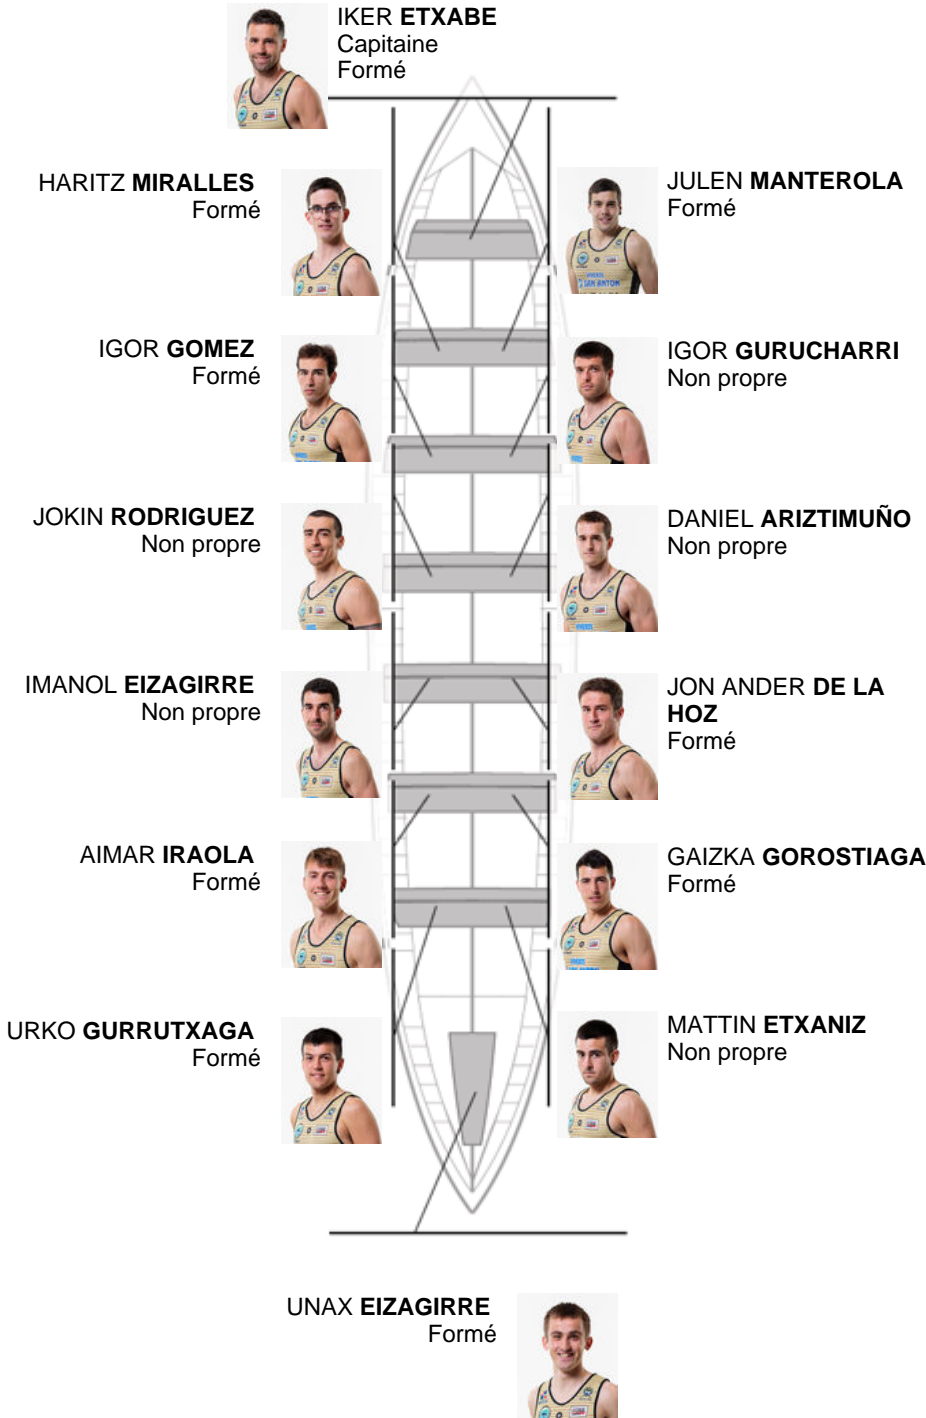

	Club	Temp	Dif	%	Points
10	GETARIA	21:14,44	01:03.82	105.27%	3

Coach
ION
LARRAÑAGA

Délégué
XABIER
GOIKOETXEA
MANTEROLA

Firma y sello

Supleánts

Remeur
IAN PARRINER
GORKA GOROSTI
Non propre

Formé:9
Prope:
Non propre: 5