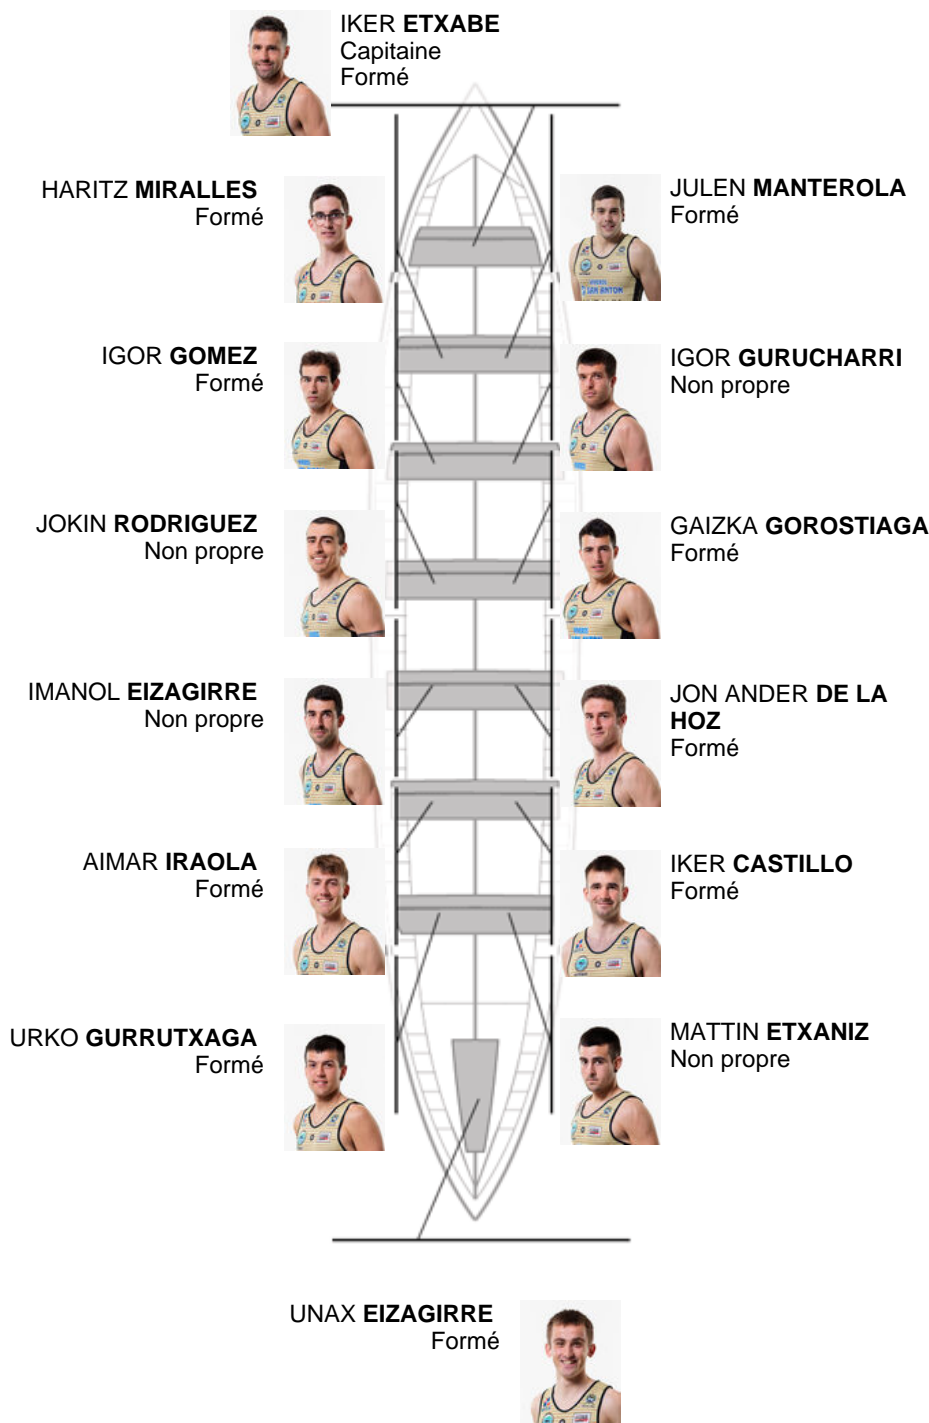

	Club	Temp	Dif	%	Points
7	GETARIA	21:28,04	00:55.19	104.47%	6

Coach
ION
LARRAÑAGA

Délégué
XABIER
GOIKOETXEA
MANTEROLA

Firma y sello

Supleánts

Remeur
~~XABIER~~
~~DE LA HOZ~~

Non propre

Formé:10

Prope:

Non propre: 4