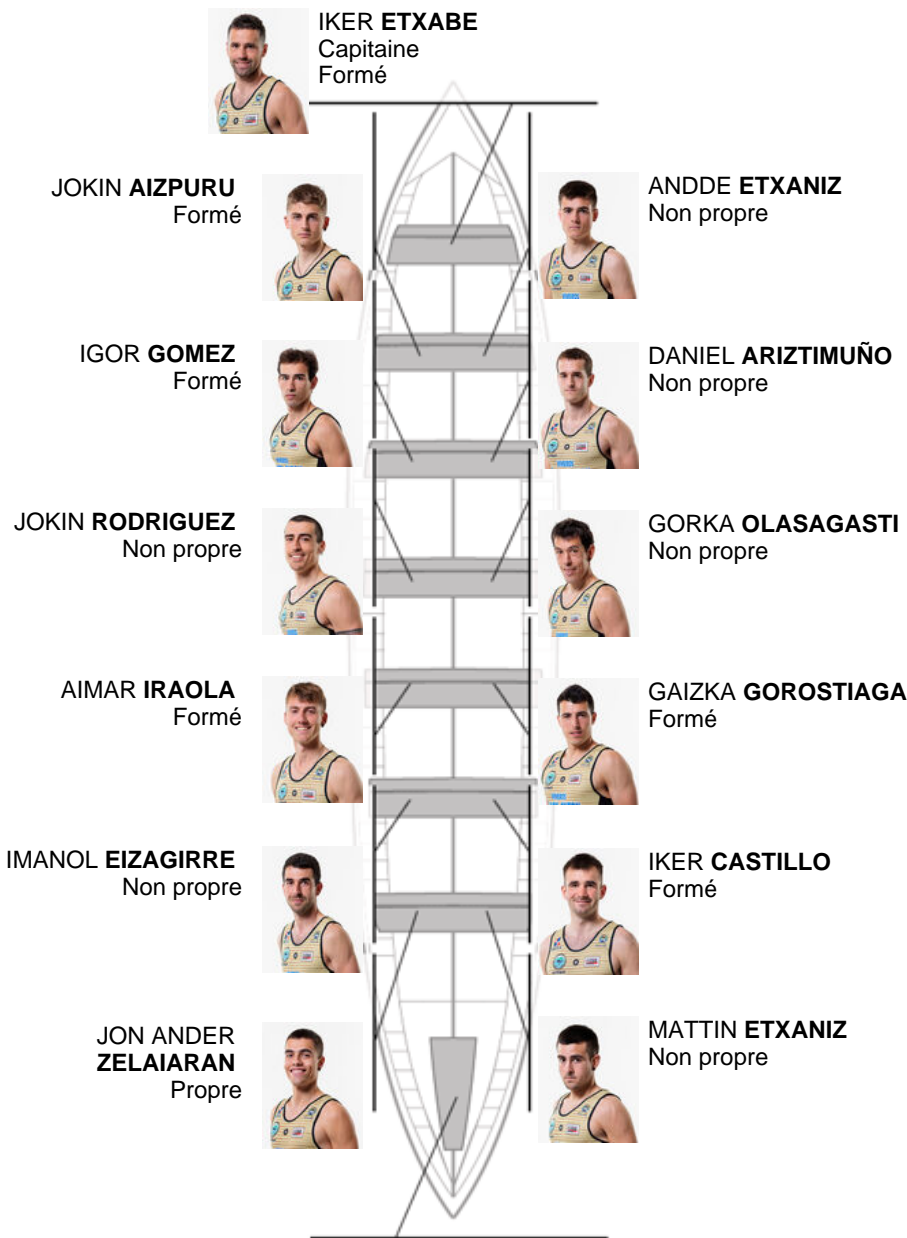

	Club	Temp	Dif	%	Points
4	GETARIA	19:46,32	00:11.67	100.99%	9

Coach
ION
LARRAÑAGA

Déleégue
XABIER
GOIKOETXEA
MANTEROLA

Firma y sello

Supleánts

Remeur
~~XABIER~~
~~BERROKALDEA~~

Formé propre

UNAX EIZAGIRRE
Formé

Formé: 7
Prope: 1
Non propre: 6