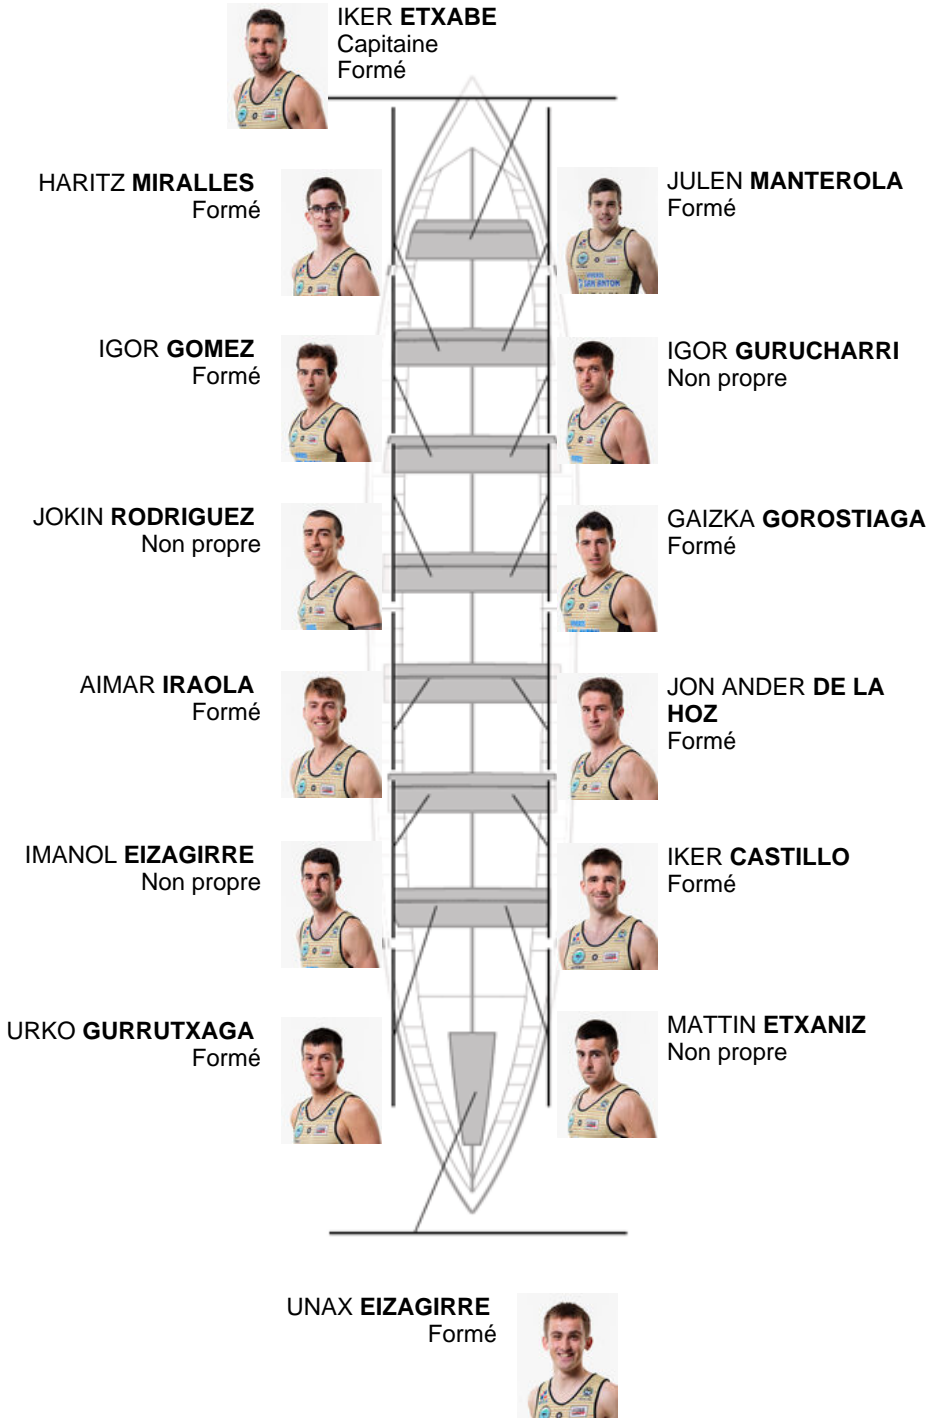

	Club	Temp	Dif	%	Points
6	GETARIA	20:45,16	00:30.92	102.54%	7

Coach  
ION  
LARRAÑAGA

Déleégue  
XABIER  
GOIKOETXEA  
MANTEROLA

Firma y sello

### Supleánts

Remeur  
~~XABIER~~  
~~GOROSTIAGA~~  
Non propre

Formé:10

Prope:

Non propre: 4