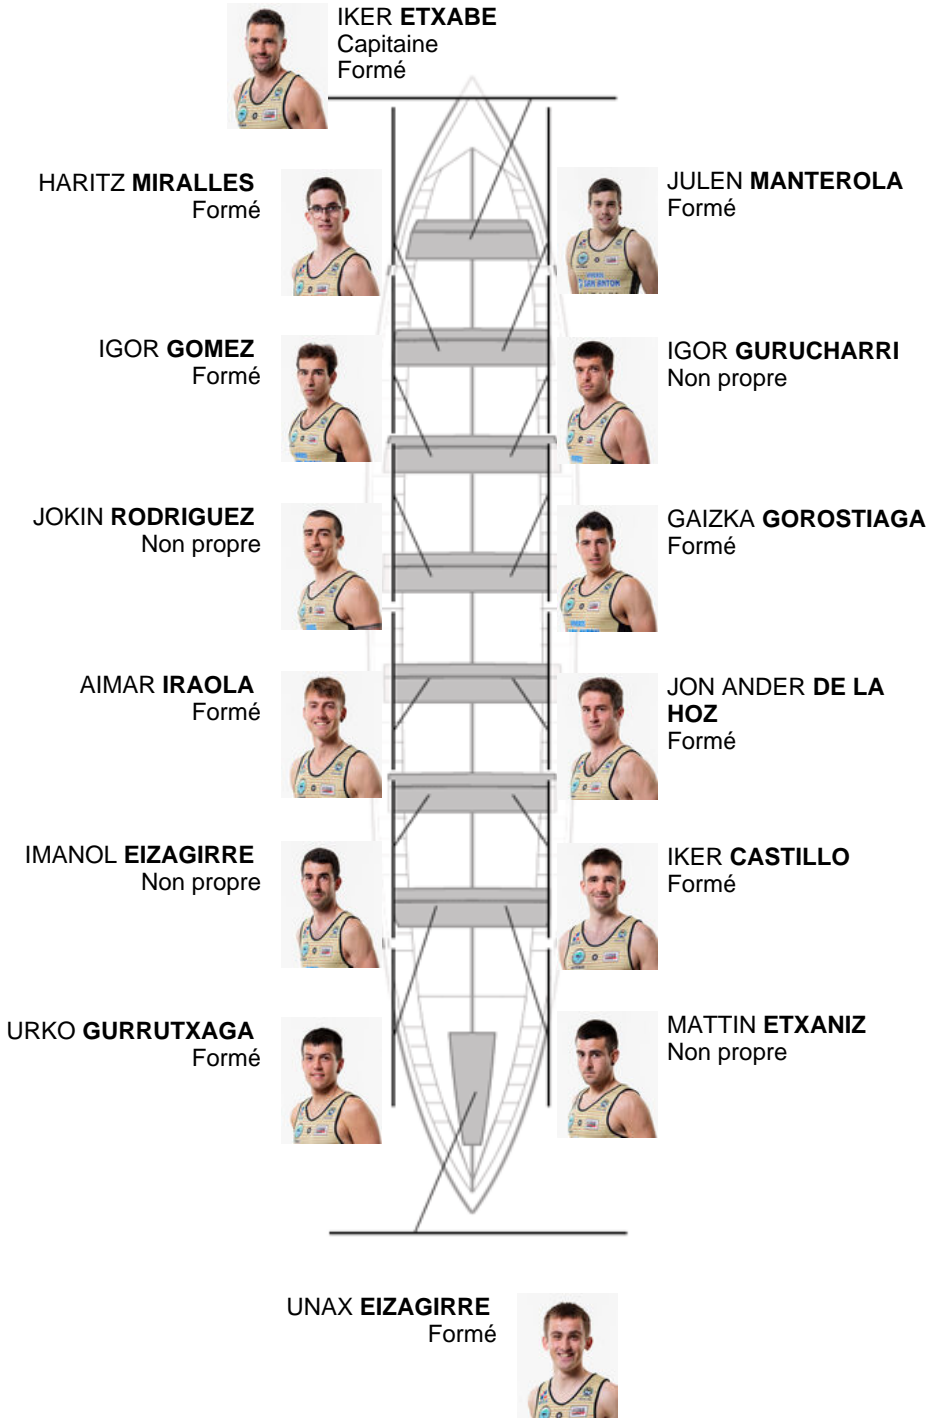

	Club	Temp	Dif	%	Points
6	GETARIA	20:45,16	00:30.92	102.54%	7

Coach
ION
LARRAÑAGA

Déleégue
XABIER
GOIKOETXEA
MANTEROLA

Firma y sello

Supleánts

Remeur
~~XABIER DE LA HOZ~~
~~BERNABÉ~~
Non propre

Formé:10

Prope:

Non propre: 4