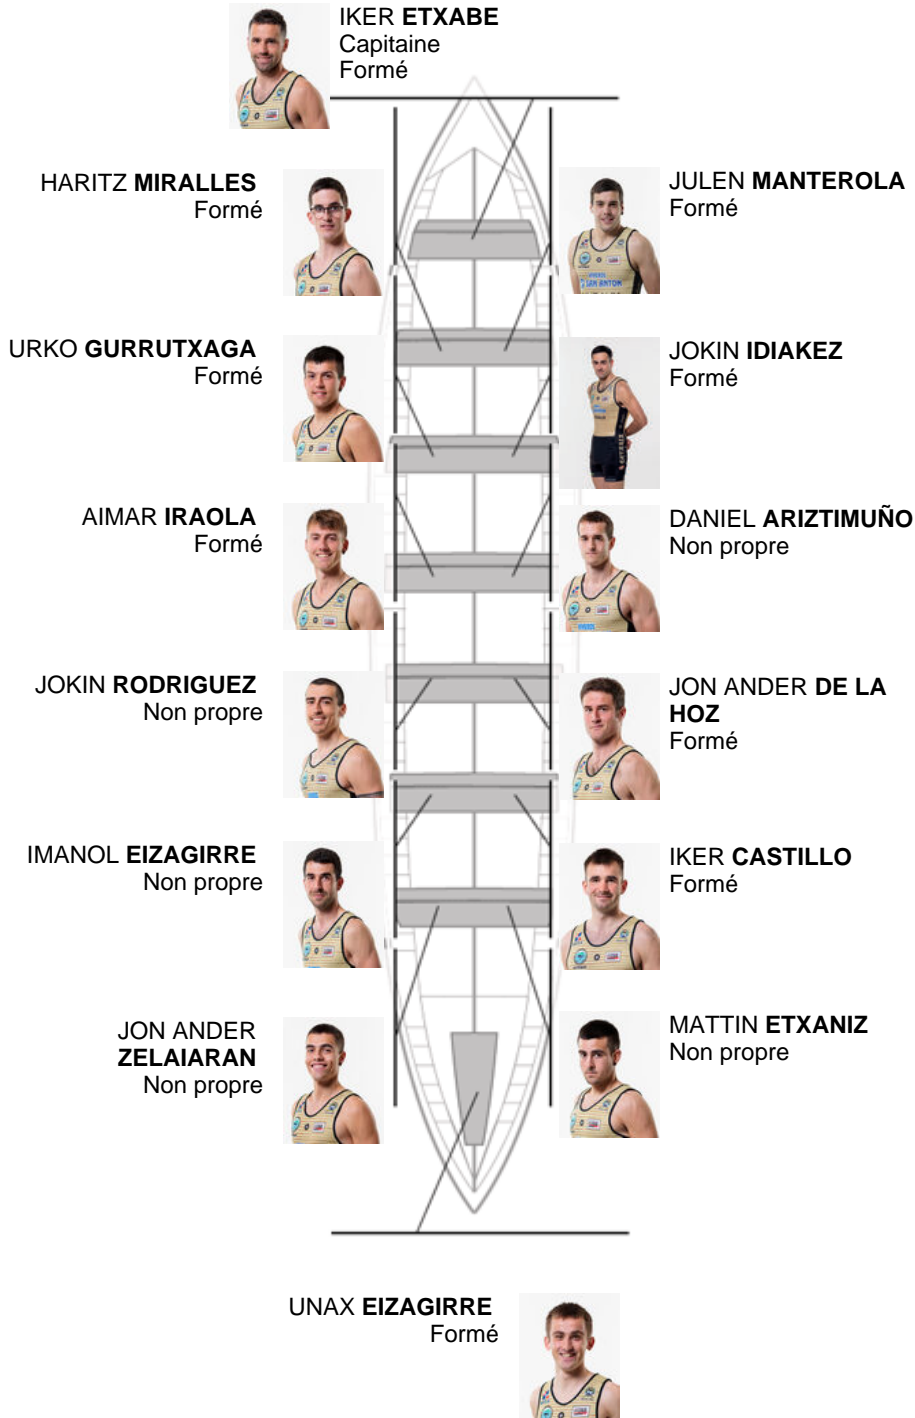

	Club	Temp	Dif	%	Points
6	GETARIA	19:57,40	00:26.22	102.23%	7

Coach  
ION  
LARRAÑAGA

Délegué  
XABIER  
GOIKOETXEA  
MANTEROLA

Firma y sello

### Supleánts

Remeur  
ION  
BERRU  
SEBASTIAN  
Propre  
Formé

Formé:9  
Prope:  
Non prope: 5