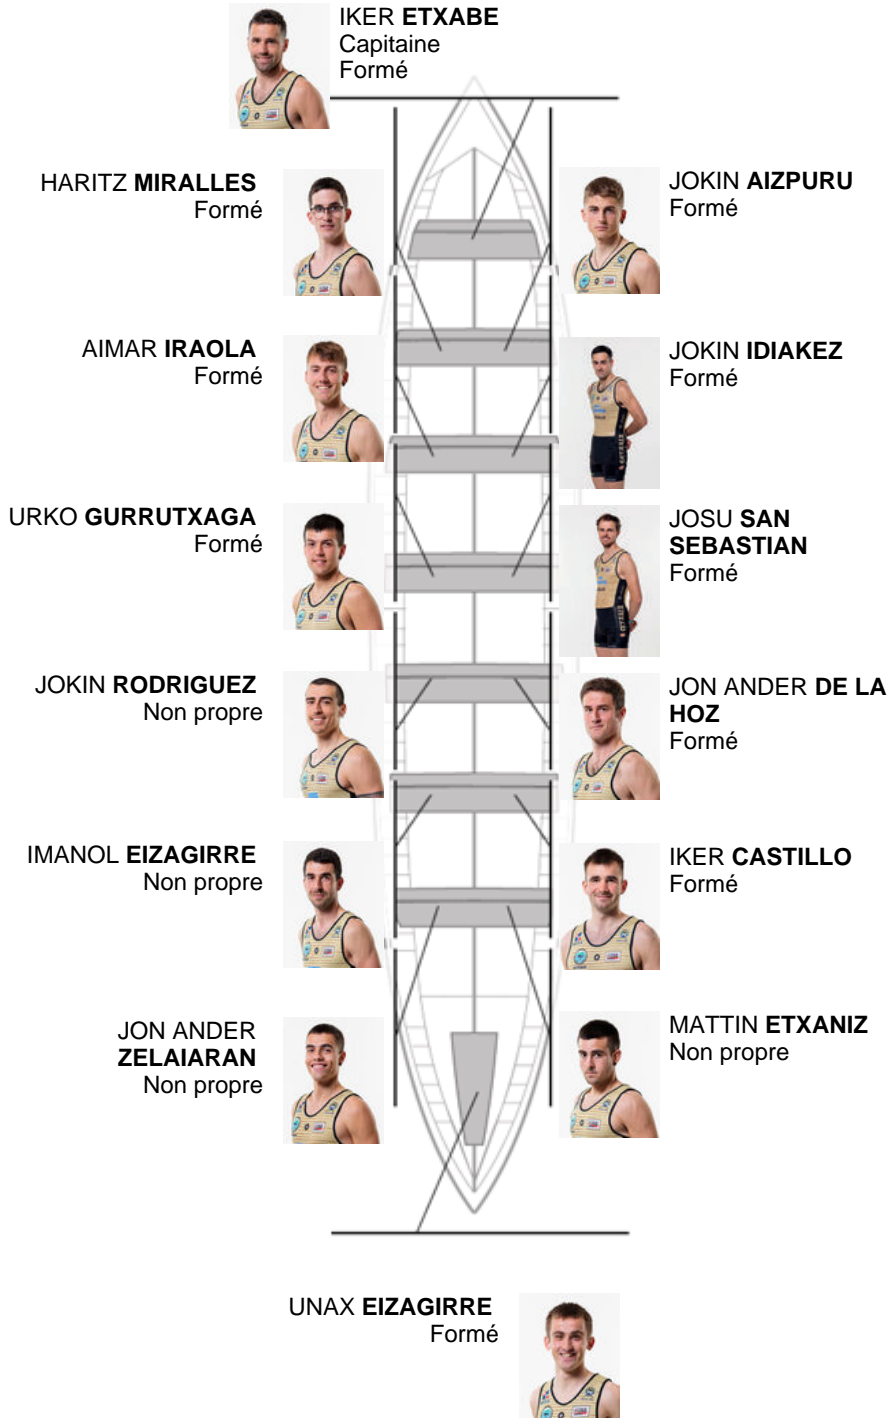

	Club	Temp	Dif	%	Points
6	GETARIA	20:50,96	00:21.00	101.70%	7

Coach
ION
LARRAÑAGA

Délegué
XABIER
GOIKOETXEA
MANTEROLA

Firma y sello

Supleánts

Remeur
~~XABIER~~
~~MANTEROLA~~
Non propre

Formé:10

Prope:

Non prope: 4