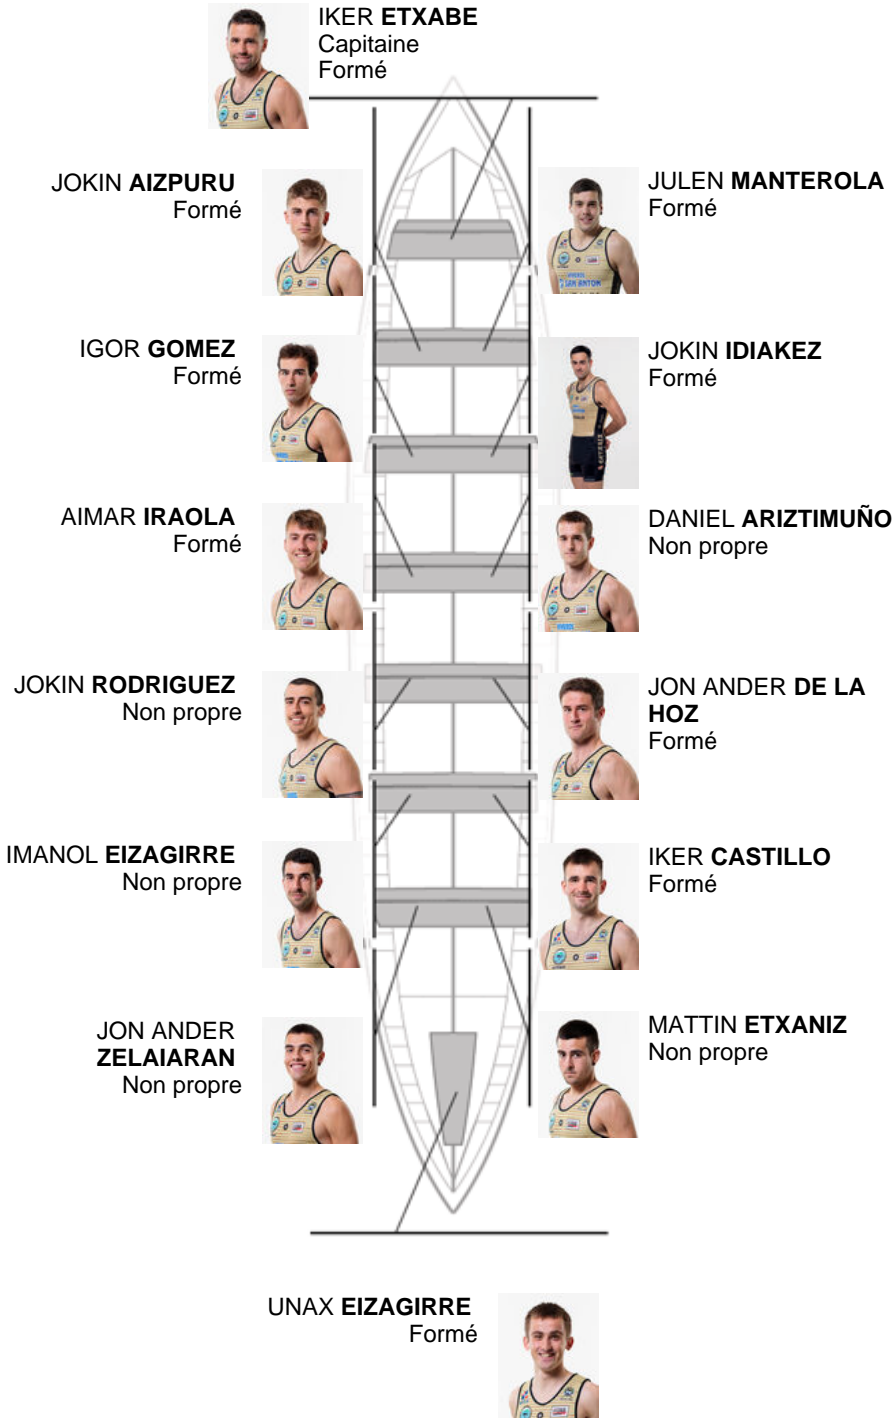

	Club	Temp	Dif	%	Points
5	GETARIA	20:27,30	00:28.74	102.39%	8

Coach
ION
LARRAÑAGA

Délegué
XABIER
GOIKOETXEA
MANTEROLA

Firma y sello

Supleánts

Remeur
~~BERROZ~~
~~ARRIBASAGA~~
SEBASTIAN
Propre
Formé

Formé:9
Prope:
Non propre: 5