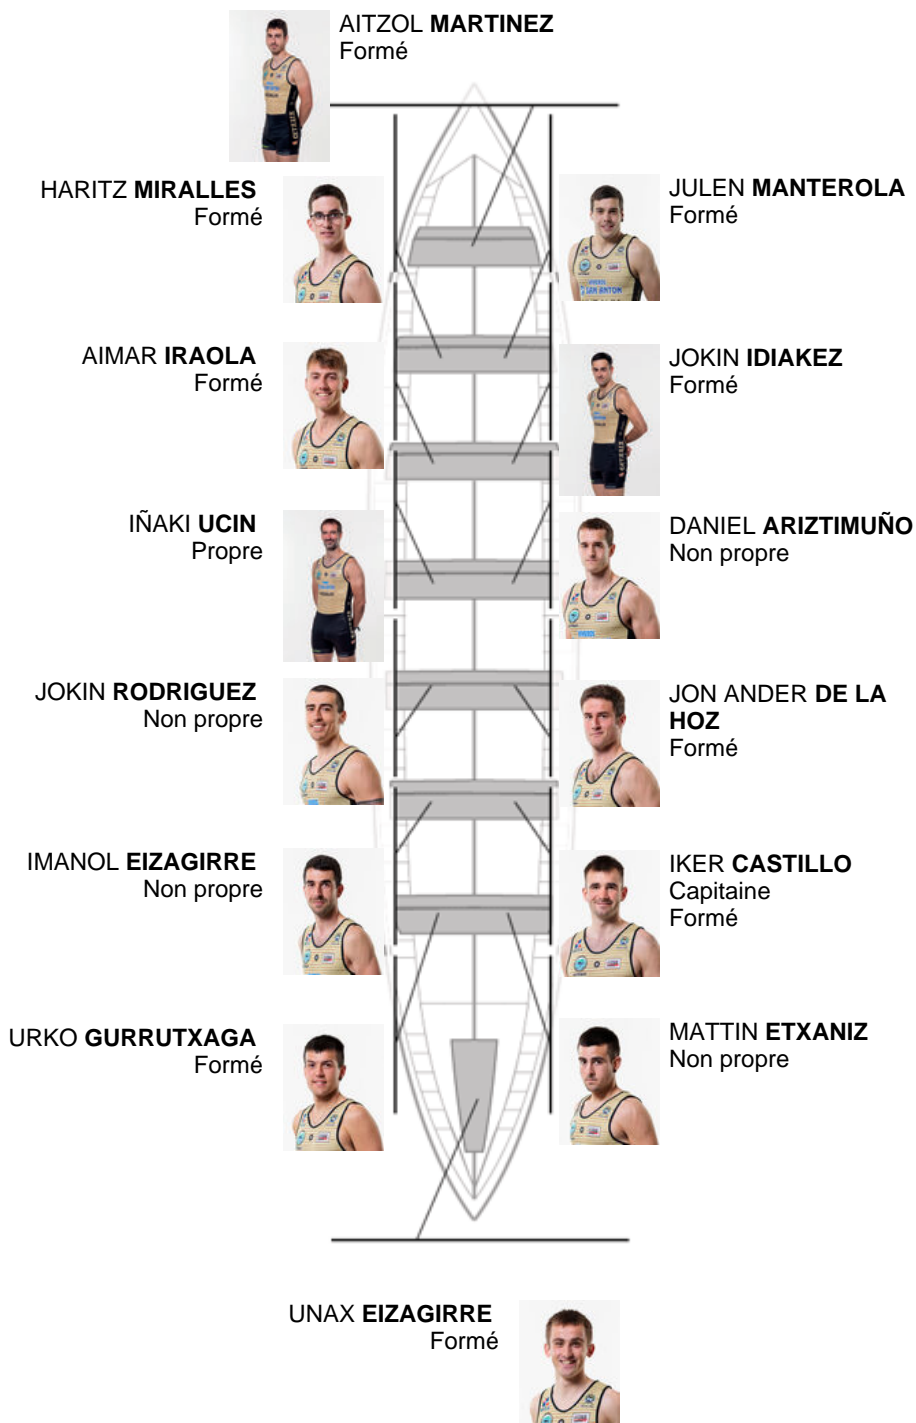

	Club	Temp	Dif	%	Points
10	GETARIA	20:04,60	00:33.68	102.87%	3

Coach
ION
LARRAÑAGA

Déleégue
XABIER
GOIKOETXEA
MANTEROLA

Firma y sello

Supleánts

Remeur
JON ANDER
DE LA HOZ
SEBASTIAN
Non propre
Formé

Formé:9
Prope: 1
Non prope: 4