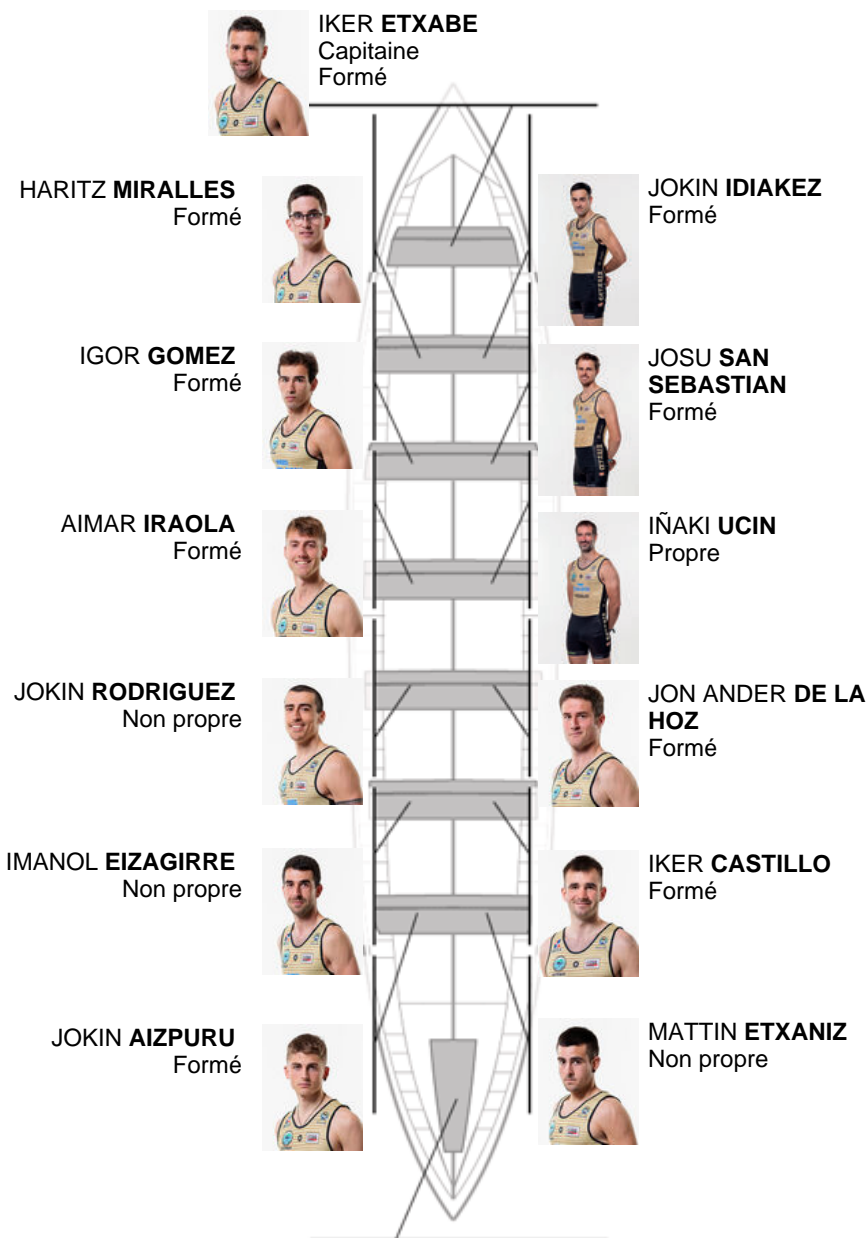

	Club	Temp	Dif	%	Points
11	GETARIA	20:03,60	00:40.40	103.47%	2

Coach
ION
LARRAÑAGA

Déleégue
XABIER
GOIKOETXEA
MANTEROLA

Firma y sello

Supleánts

Remeur
~~XABIER~~
~~LARRAÑAGA~~

Non propre

UNAX EIZAGIRRE
Formé

Formé:10

Prope: 1

Non propre: 3