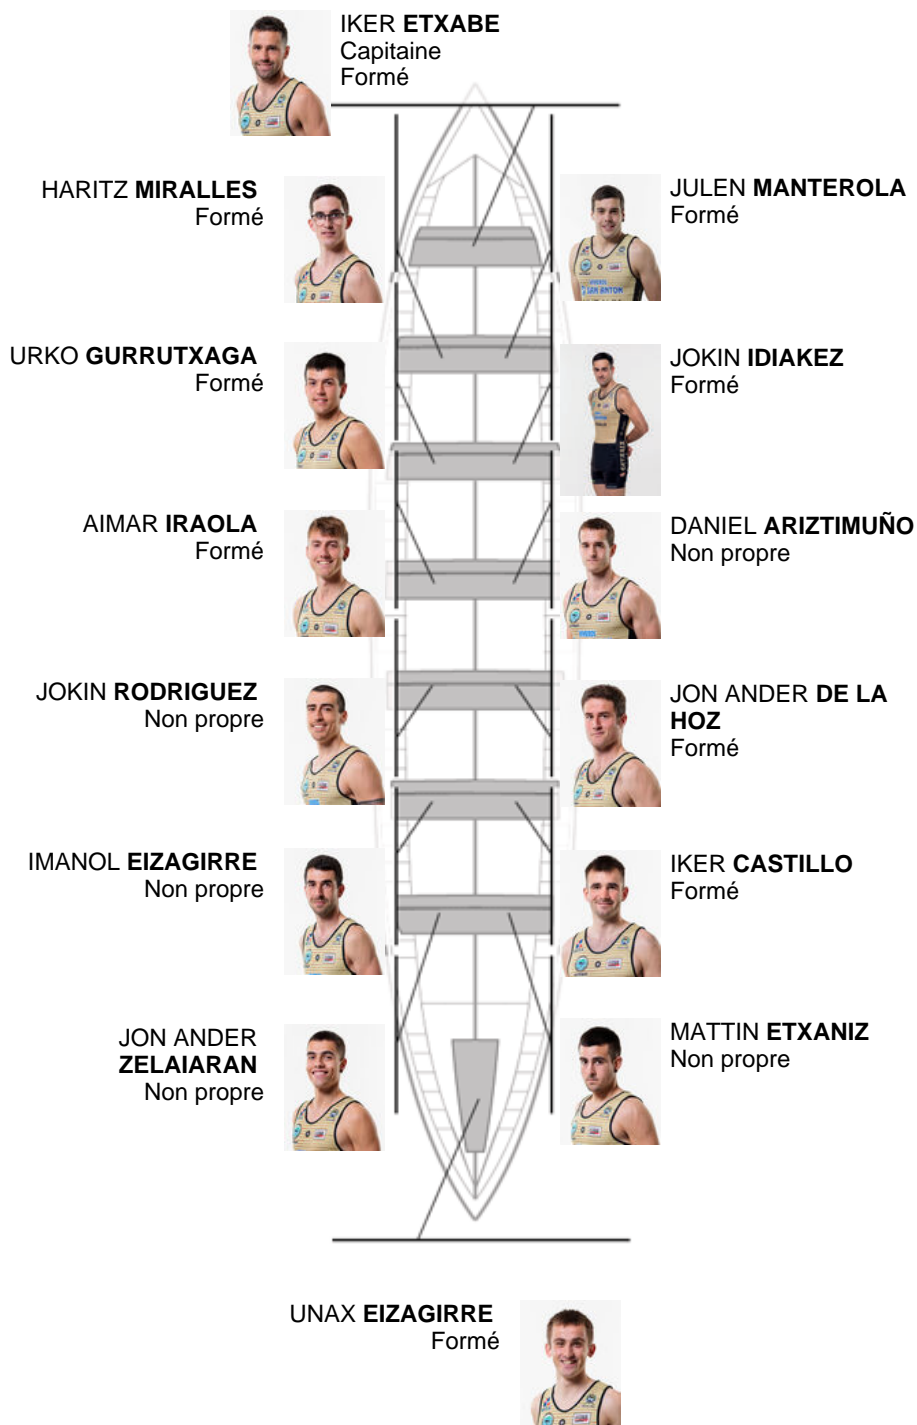

	Club	Temp	Dif	%	Points
6	GETARIA	21:20,82	00:45.50	103.68%	7

Coach  
ION  
LARRAÑAGA

Déleégue  
XABIER  
GOIKOETXEA  
MANTEROLA

Firma y sello

### Supleánts

Remeur  
~~SEBASTIAN~~  
SEBASTIAN  
Propre  
Formé

Formé:9  
Prope:  
Non prope: 5