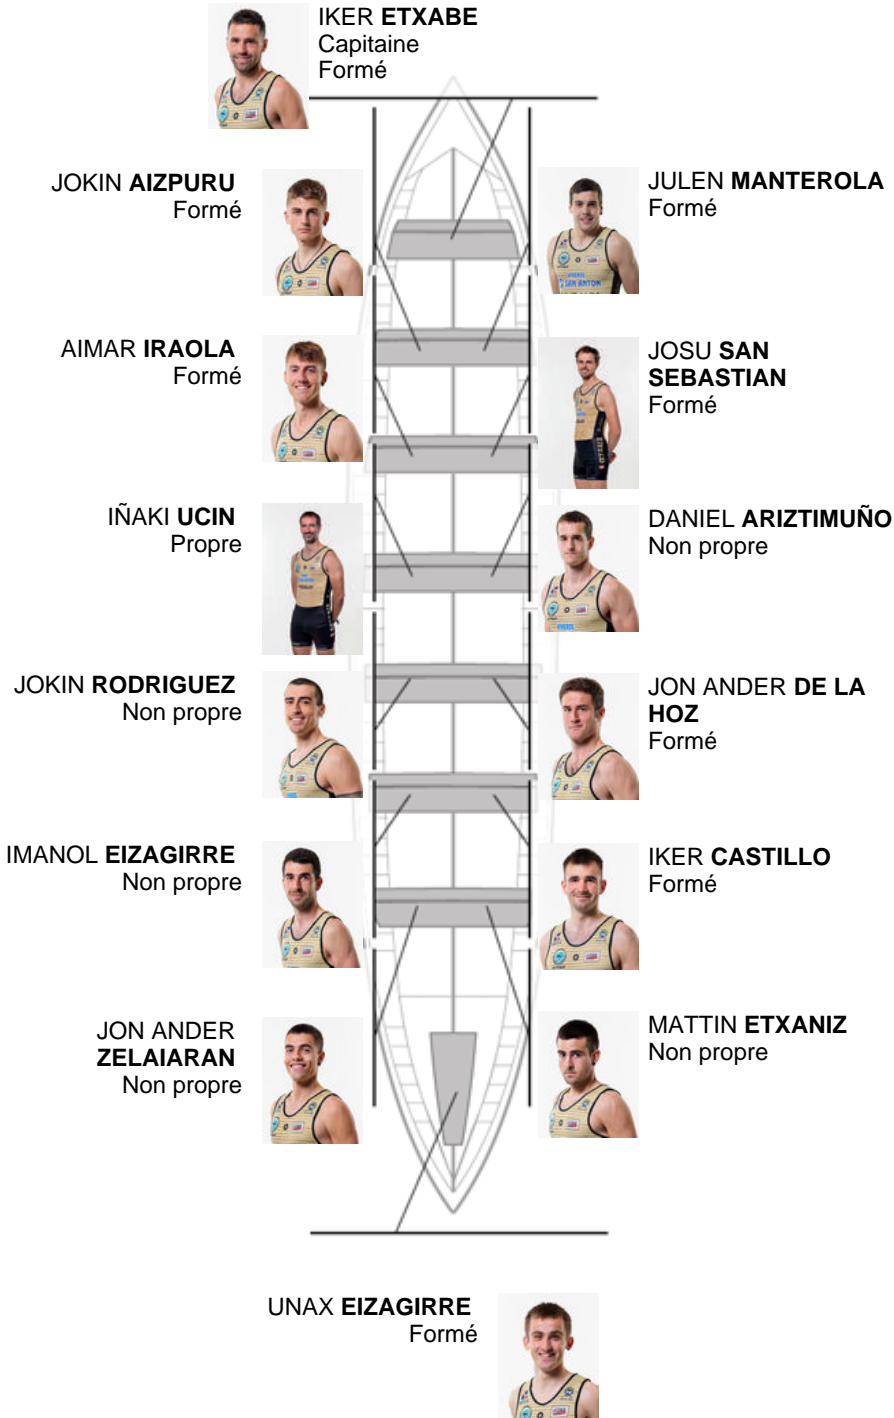

	Club	Temp	Dif	%	Points
9	GETARIA	20:20,60	00:34.58	102.91%	4

Coach
ION
LARRAÑAGA

Délegué
ANDER
BASURTO LETE

Firma y sello

Supleánts

Remeur
IÑAKI BIZKAGA
Formé

Formé:8
Prope: 1
Non prope: 5