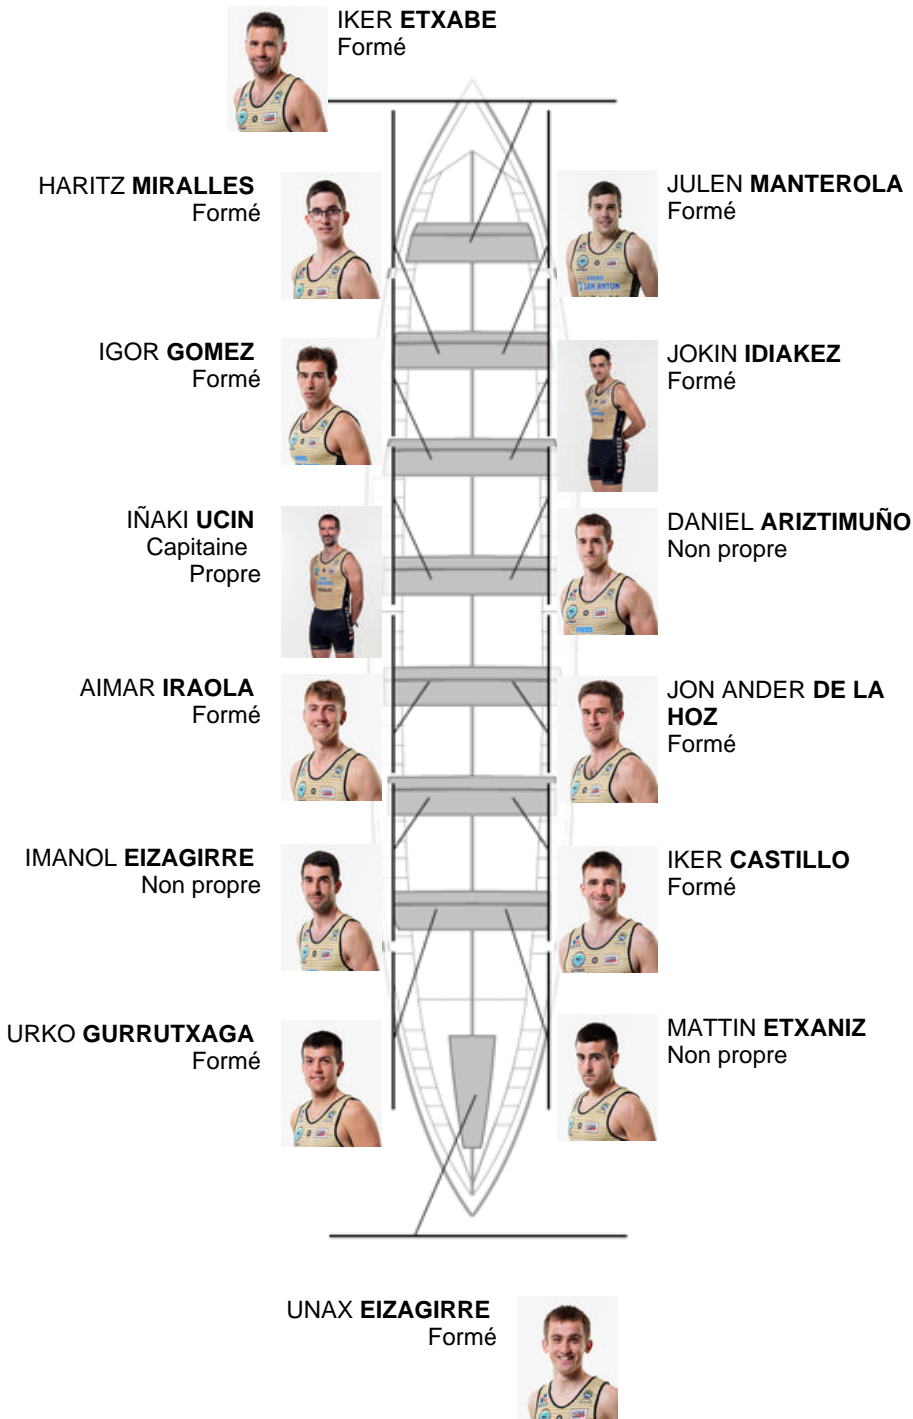

	Club	Temp	Dif	%	Points
8	GETARIA	20:19,42	00:24.16	102.02%	5

Coach
ION
LARRAÑAGA

Délegué
ANDER
BASURTO LETE

Firma y sello

Supleánts

Remeur
~~JOSE ANDER~~
SEBASTIAN
Non propre
Formé

Formé: 10
Prope: 1
Non propre: 3