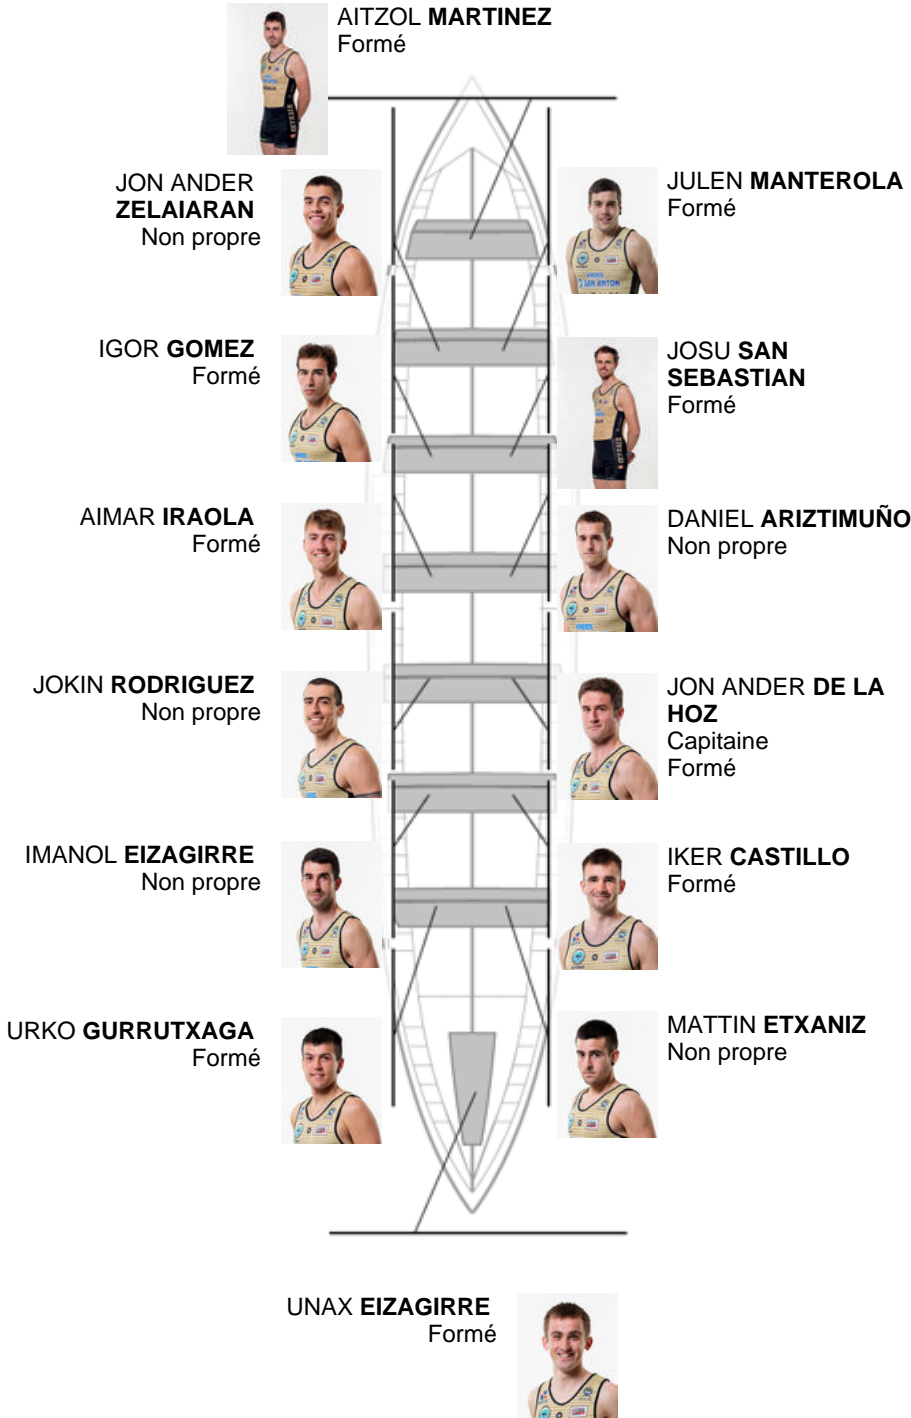

	Club	Temp	Dif	%	Points
5	GETARIA	21:05,14	00:30.54	102.47%	8

Coach  
ION  
LARRAÑAGA

Délegué  
XABIER  
GOIKOETXEA  
MANTEROLA

Firma y sello

### Supleánts

Remeur / patron  
IKER  
KORTAZAR

Formé:9  
Prope:  
Non prope: 5