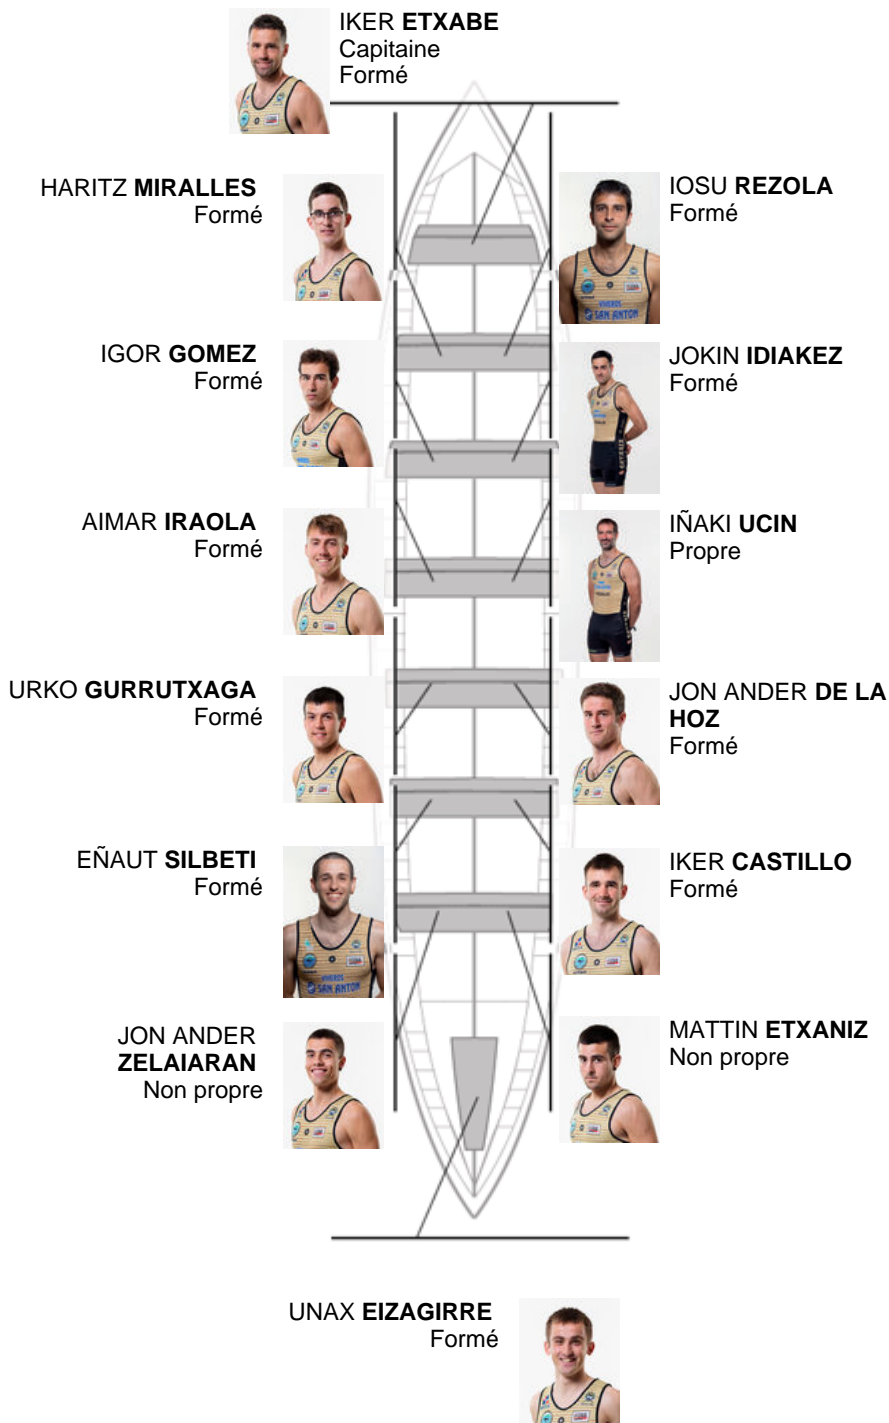

	Club	Temp	Dif	%	Points
5	GETARIA	21:13,80	00:46.48	103.78%	8

Coach
ION
LARRAÑAGA

Délegué
JOSE MANUEL
GOROSTIAGA LETE

Firma y sello

Supleánts

Remeur
~~SEBASTIAN~~
~~SEBASTIAN~~
SEBASTIAN
Formé
Formé

Formé:11
Prope: 1
Non propre: 2