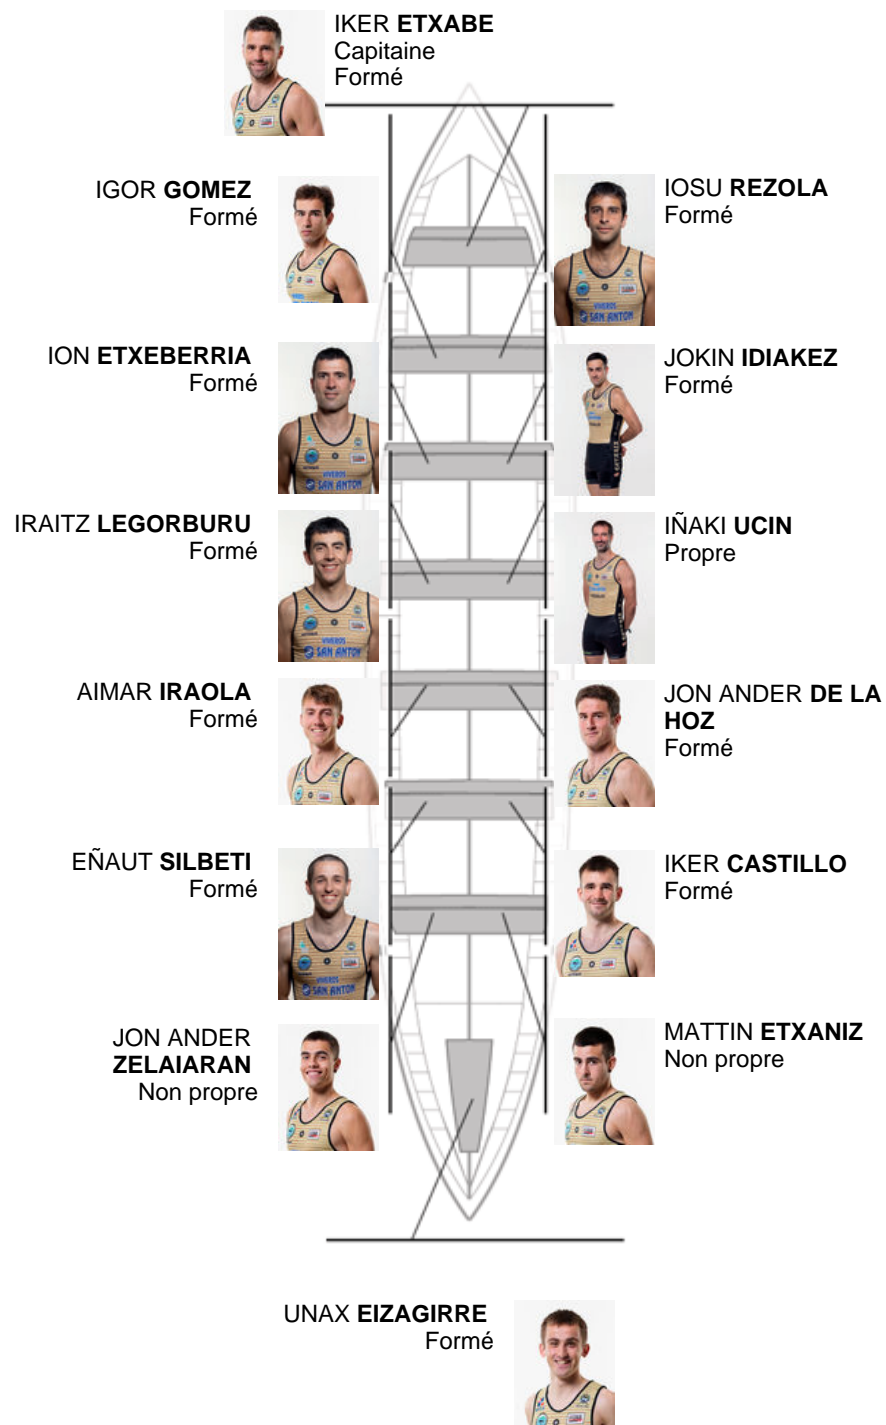

	Club	Temp	Dif	%	Points
9	GETARIA	20:21,86	00:23.92	101.99%	4

Coach
ION
LARRAÑAGA

Délegué
JOSE MANUEL
GOROSTIAGA LETE

Firma y sello

Supleánts

Remeur
~~SEBASTIAN~~
~~LARRAÑAGA~~
SEBASTIAN
Formé
Formé

Formé:11
Prope: 1
Non prope: 2