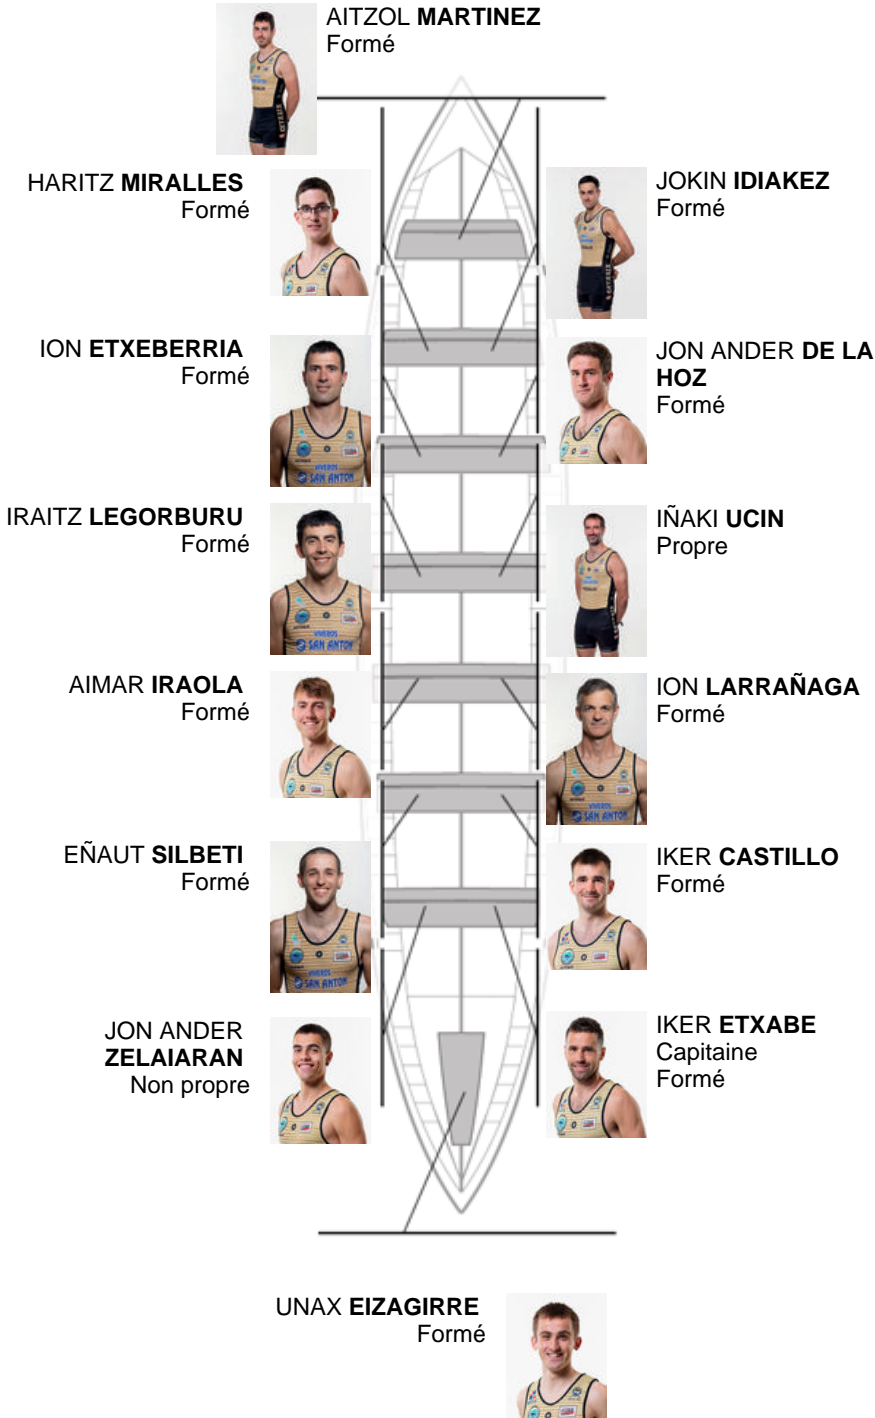

	Club	Temp	Dif	%	Points
7	GETARIA	20:29,88	00:38.58	103.23%	6

Coach
ION
LARRAÑAGA

Délegué
JOSE MANUEL
GOROSTIAGA LETE

Firma y sello

Supleánts

Remeur
~~ION~~
~~SEBASTIAN~~
SEBASTIAN
Non propre
Formé

Formé:12
Prope: 1
Non prope: 1