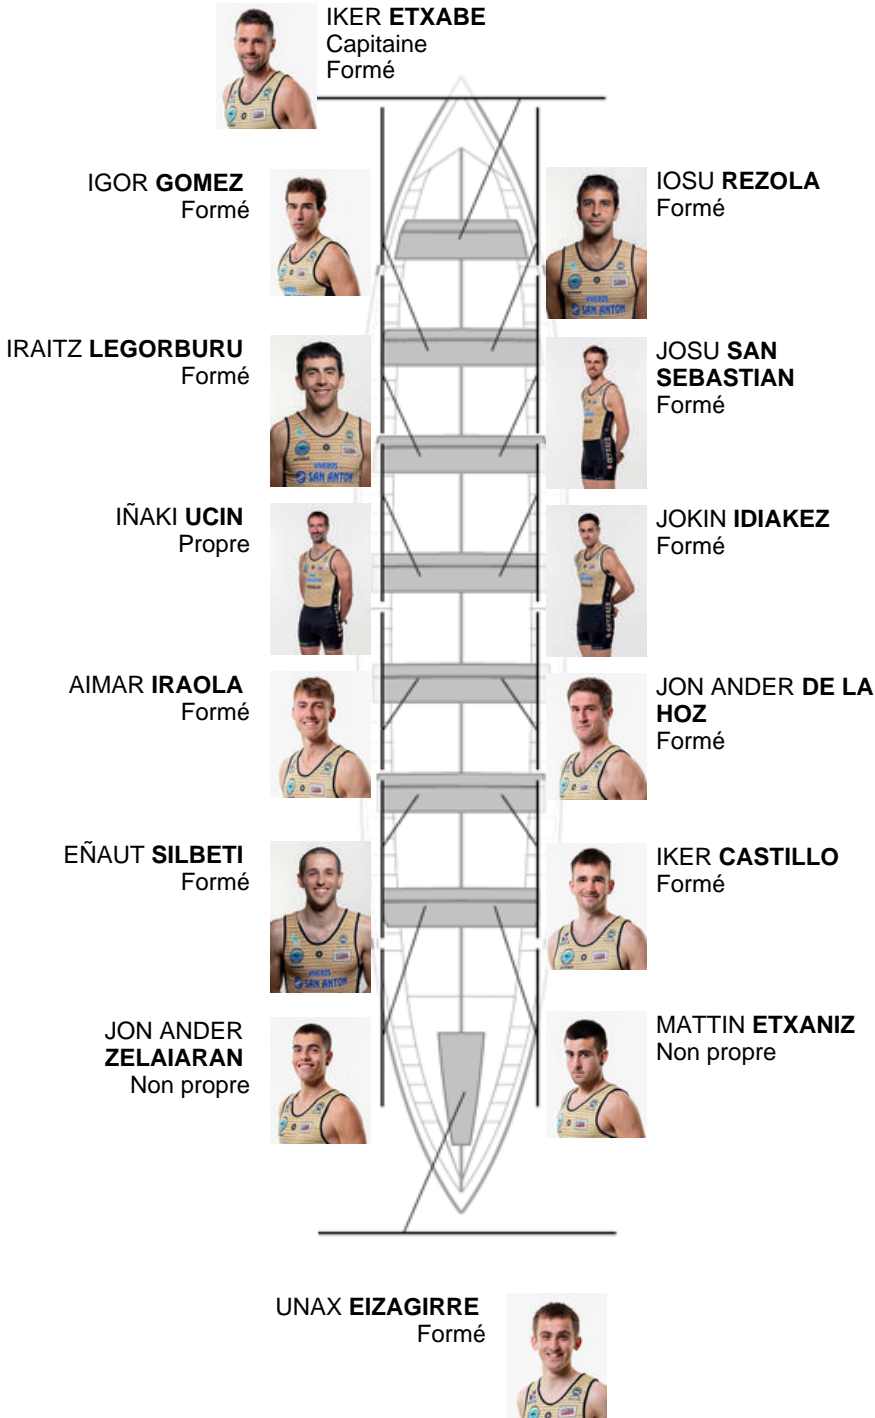

	Club	Temp	Dif	%	Points
8	GETARIA	20:00,74	00:32.26	102.76%	5

Coach
ION
LARRAÑAGA

Déleégue
XABIER
GOIKOETXEA
MANTEROLA

Firma y sello

Supleánts

Remeur
XABIER
GARCIA
Formé

Formé:11
Prope: 1
Non prope: 2