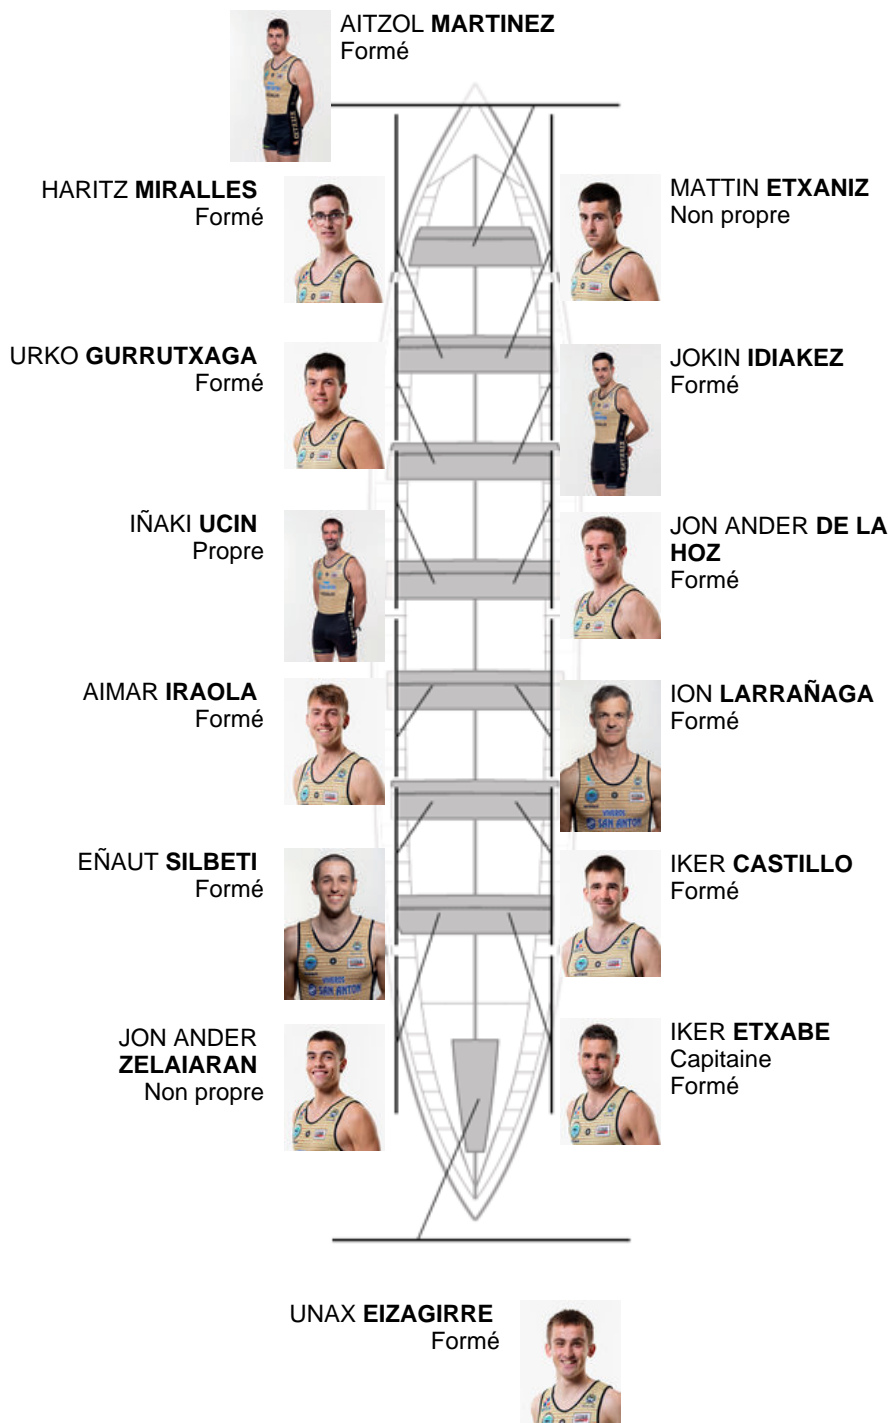

	Club	Temp	Dif	%	Points
10	GETARIA	20:59,76	00:37.92	103.10%	3

Coach
ION
LARRAÑAGA

Déleégue
JOSE MANUEL
GOROSTIAGA LETE

Firma y sello

Supleánts

Remeur
~~IONIZ~~
~~SEBASTIAN~~
SEBASTIAN
Formé
Formé

Formé:11

Prope: 1

Non propre: 2