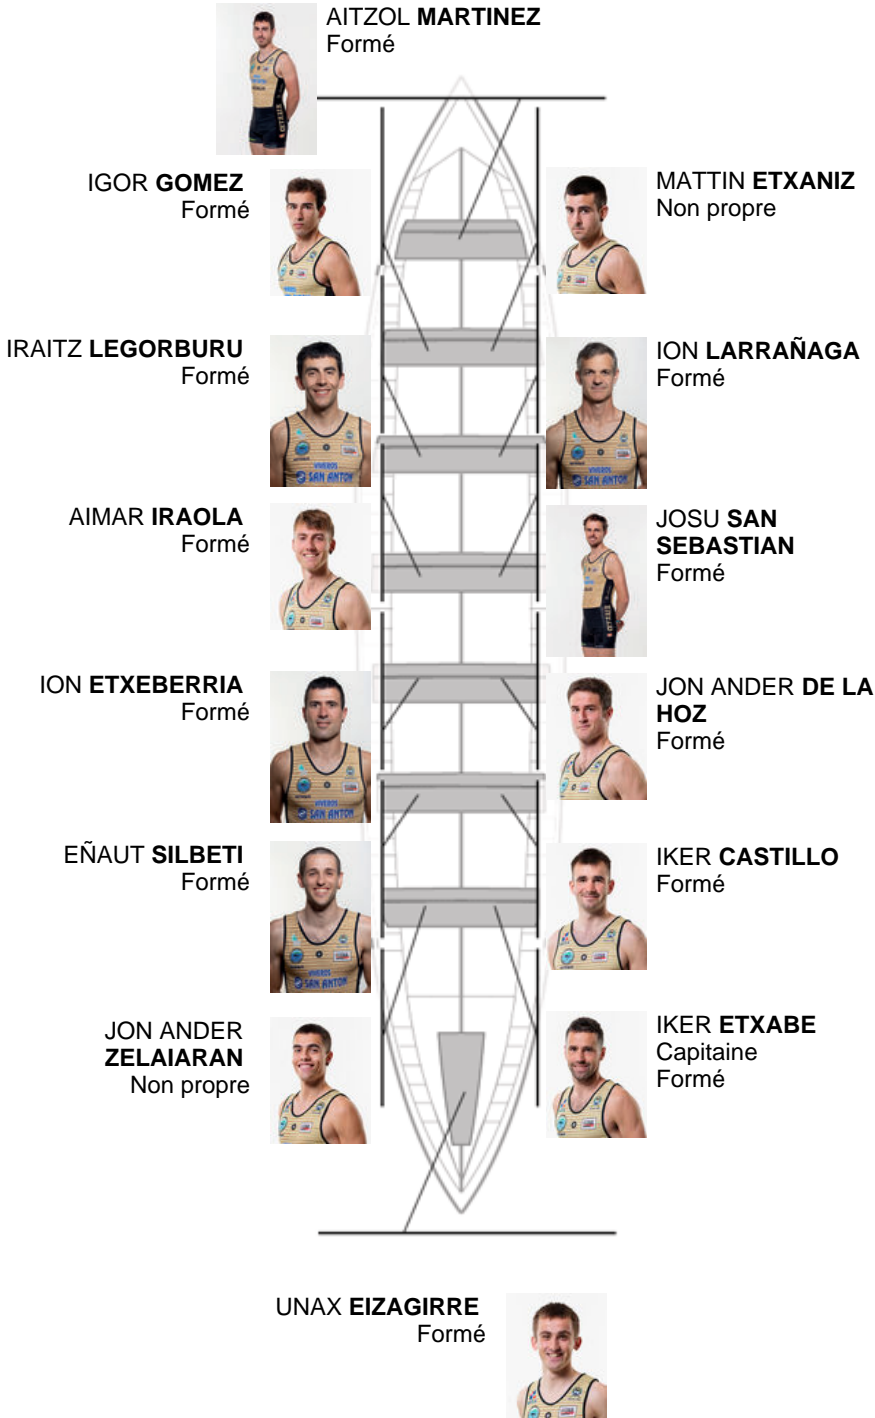

	Club	Temp	Dif	%	Points
7	GETARIA	20:16,68	00:34.48	102.91%	6

Coach
ION
LARRAÑAGA

Délegué
XABIER
GOIKOETXEA
MANTEROLA

Firma y sello

Supleánts

Remeur
XABIER
BERRIBESAGA
Formé

Formé:12

Prope:

Non prope: 2